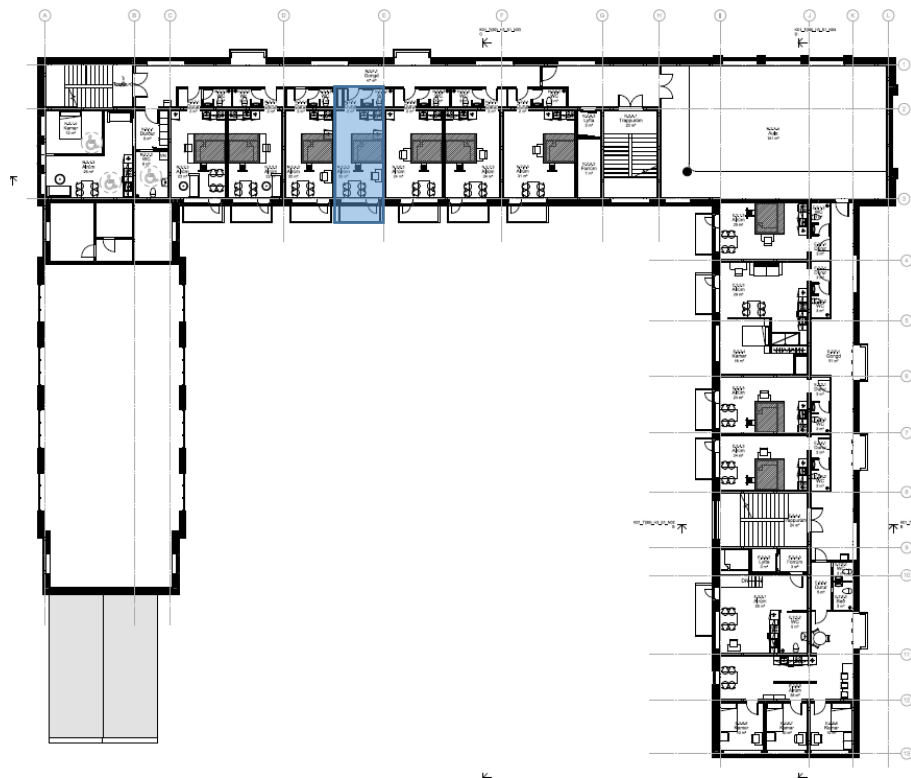

Finsen. Íbúð nr. 52, 1. 4

Slag:	1 rúms íbúð við altan og hems.
Stødd netto/brutto:	25/31 m².