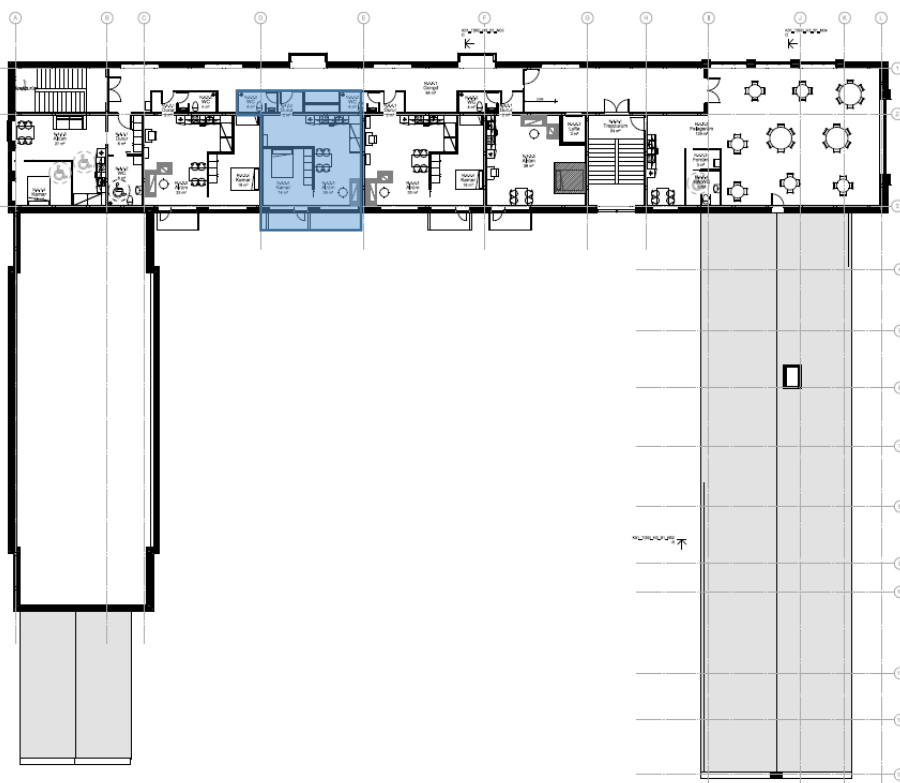

Finsen. Íbúð nr. 52, 3. 3

Slag:	2 rúms íbúð við altan.
Stødd netto/brutto:	49/56 m².