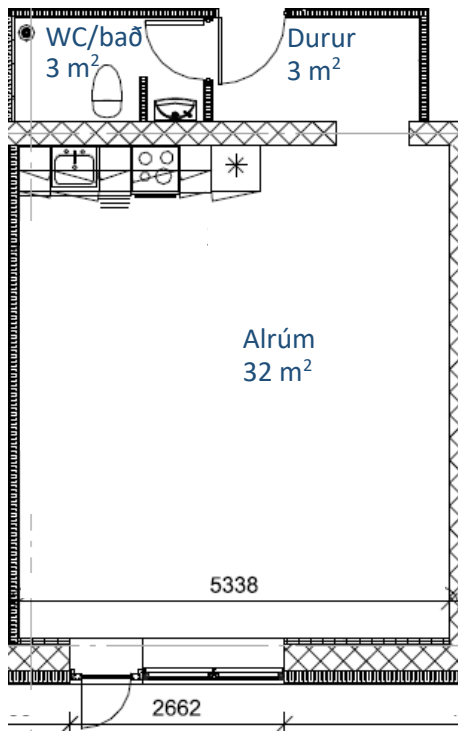

Finsen. Íbúð nr. 52, 0. 1

Slag:	1 rúms íbúð við atgongd út í garðin.
Stødd netto/brutto:	38/46 m <sup>2</sup> .

Finsen. Íbúð nr. 52, 0. 2

Slag:	1 rúms íbúð við atgongd út í garðin.
Stødd netto/brutto:	28/34 m <sup>2</sup> .

Finsen. Íbúð nr. 52, 0. 3

Slag:	1 rúms íbúð við atgongd út í garðin.
Stødd netto/brutto:	28/34 m <sup>2</sup> .

Finsen. Íbúð nr. 50, 1. 2

Slag:	1 rúms íbúð við altan og hems.
Stødd netto/brutto:	29/35 m <sup>2</sup> .

Finsen. Íbúð nr. 50, 1. 3

Slag:	2 rúms íbúð við altan.
Stødd netto/brutto:	52/62 m <sup>2</sup> .

Finsen. Íbúð nr. 50. 1. 4

Slag:	1 rúms íbúð við altan og hems.
Stødd netto/brutto:	30/35 m <sup>2</sup> .