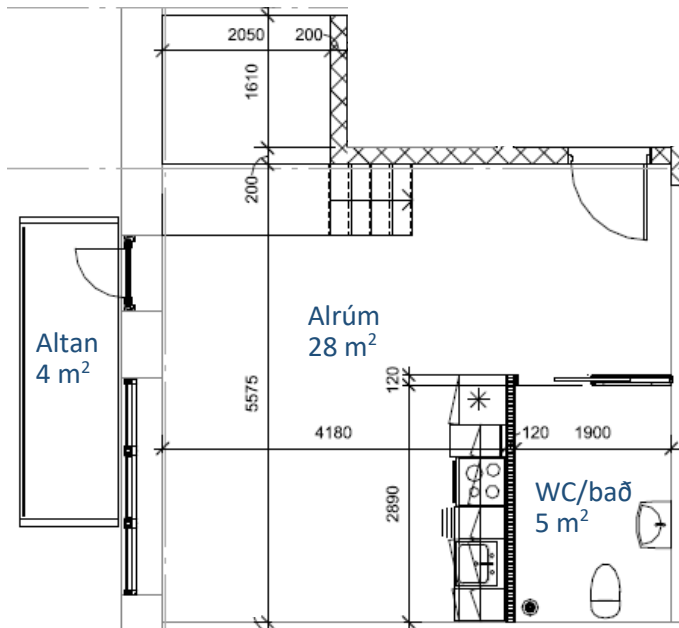

Finsen. Íbúð nr. 52, 0. 1

Slag:	1 rúms íbúð við atgongd út í garðin.
Stødd netto/brutto:	38/46 m <sup>2</sup> .

Finsen. Íbúð nr. 52, 0. 2

Slag:	1 rúms íbúð við atgongd út í garðin.
Stødd netto/brutto:	28/34 m <sup>2</sup> .

Finsen. Íbúð nr. 50, 1. 3

Slag:	2 rúms íbúð við altan.
Stødd netto/brutto:	52/62 m <sup>2</sup> .

Finsen. Íbúð nr. 50. 1. 4

Slag:	1 rúms íbúð við altan og hems.
Stødd netto/brutto:	30/35 m <sup>2</sup> .

Finsen. Íbúð nr. 50, 1. 5 (og 1. 6 og 1. 7)

Slag:	4 rúms íbúð við karnappi í alrúminum.
Stødd netto/brutto:	78/102 m <sup>2</sup> .

Finsen. Íbúð nr. 50, 1. 8

Slag:	1 rúms íbúð við altan og seingjarkliva.
Stødd netto/brutto:	33/44 m <sup>2</sup> .

Finsen. Íbúð nr. 52, 1. 1

Slag:	1 rúms íbúð við altan og hems.
Stødd netto/brutto:	36/43 m <sup>2</sup> .

Finsen. Íbúð nr. 52, 1. 2

Slag:	1 rúms íbúð við altan og hems.
Stødd netto/brutto:	29/34 m <sup>2</sup> .