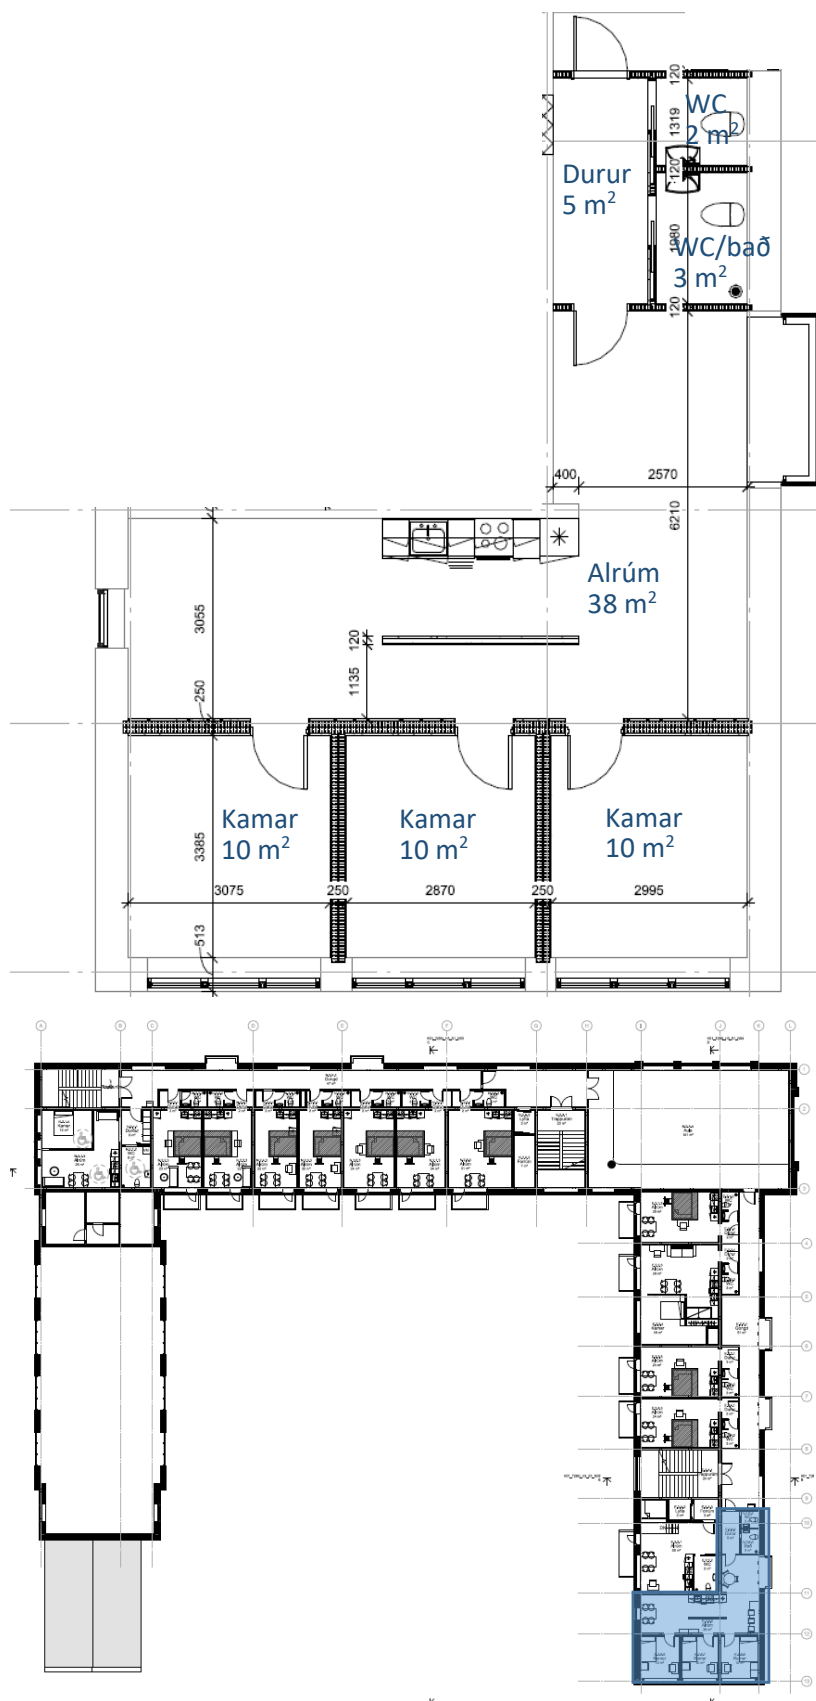

Finsen. Íbúð nr. 50, 1. 5 (og 1. 6 og 1. 7)

Slag:	4 rúms íbúð við karnappi í alrúminum.
Stødd netto/brutto:	78/102 m².