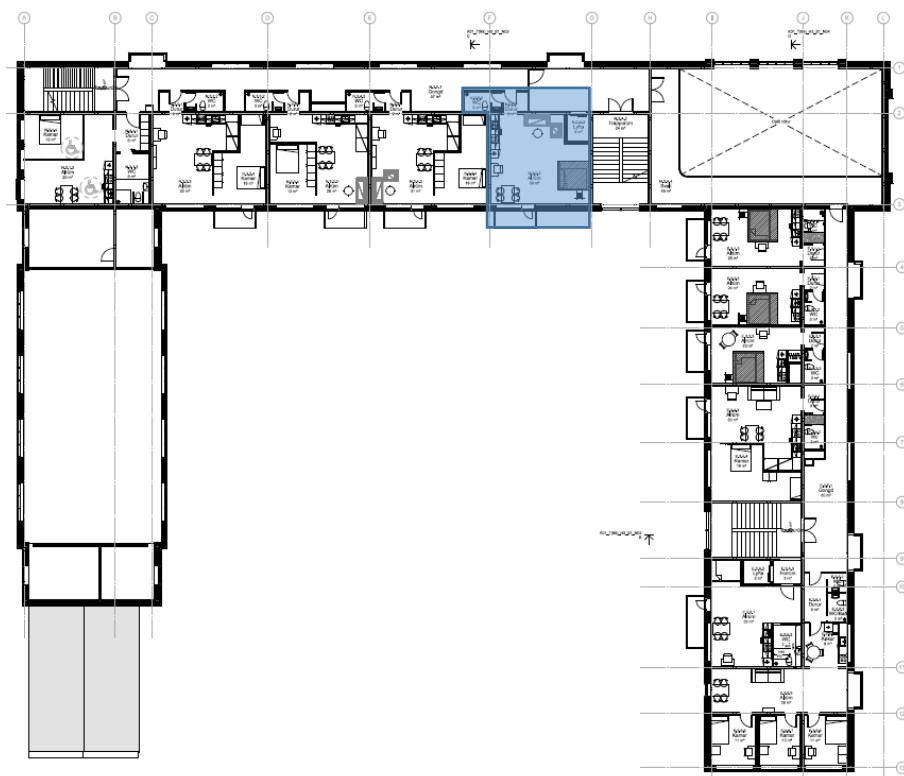

Slag:	4 rúms íbúð við karnappi í alrúminum.
Stødd netto/brutto:	78/102 m <sup>2</sup> .

Finsen. Íbúð nr. 50, 2. 8

Slag:	1 rúms H/C vinarlig íbúð við altan og seingjarkliva.
Stødd netto/brutto:	38/44 m <sup>2</sup> .

Finsen. Íbúð nr. 52, 2. 1

Slag:	1 rúms íbúð við altan.
Stødd netto/brutto:	44/53 m <sup>2</sup> .

Finsen. Íbúð nr. 52, 2. 2

Slag:	2 rúms íbúð við altan.
Stødd netto/brutto:	54/64 m <sup>2</sup> .

Finsen. Íbúð nr. 52, 2. 3