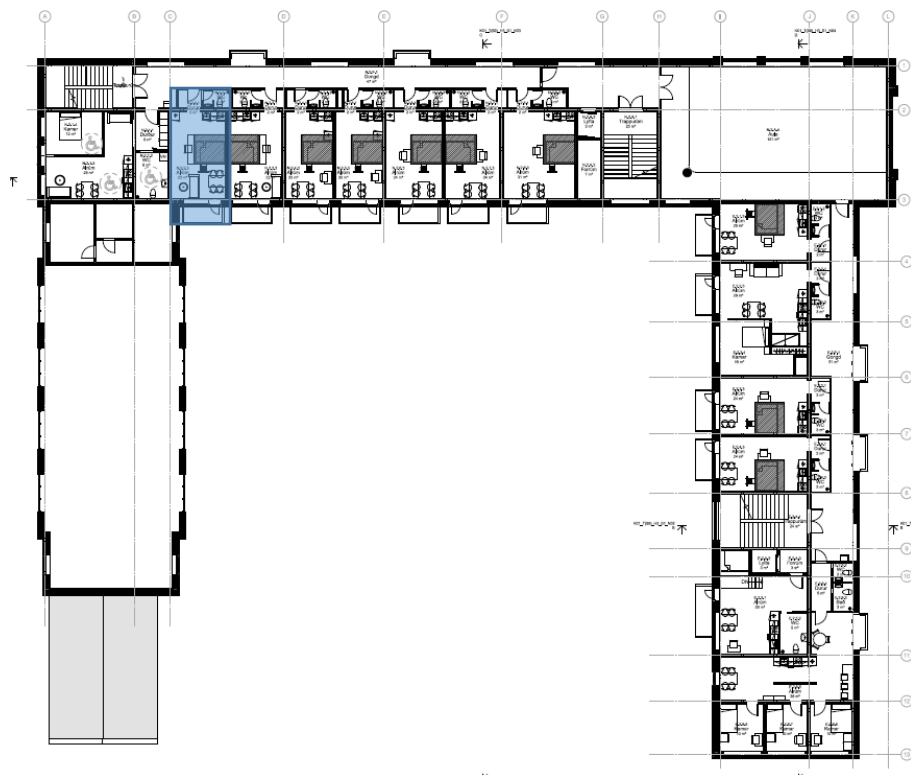

Finsen. Íbúð nr. 52, 1. 5

Slag:	1 rúms íbúð við altan og hems.
Stødd netto/brutto:	24/30 m <sup>2</sup> .

Finsen. Íbúð nr. 52, 1. 7

Slag:	1 rúms íbúð við altan og hems.
Stødd netto/brutto:	28/34 m <sup>2</sup> .