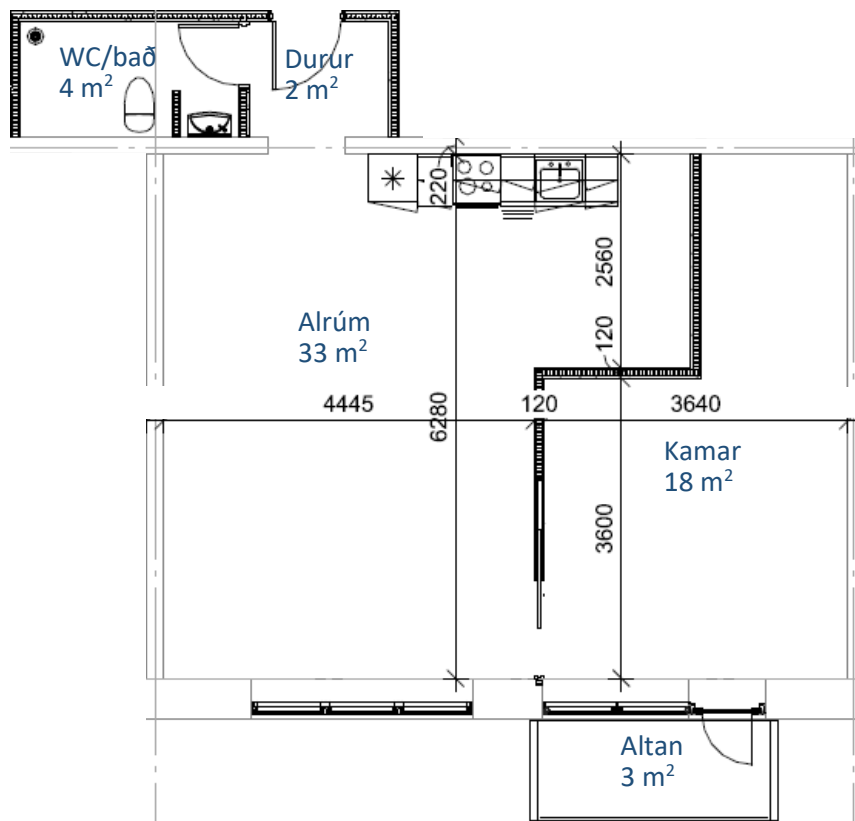

Finsen. Íbúð nr. 52, 0. 1

Slag:	1 rúms íbúð við atgongd út í garðin.
Stødd netto/brutto:	38/46 m <sup>2</sup> .

Finsen. Íbúð nr. 52, 0. 2

Slag:	1 rúms íbúð við atgongd út í garðin.
Stødd netto/brutto:	28/34 m <sup>2</sup> .

Finsen. Íbúð nr. 52, 2. 1

Slag:	1 rúms íbúð við altan.
Stødd netto/brutto:	44/53 m <sup>2</sup> .

Finsen. Íbúð nr. 52, 2. 2

Slag:	2 rúms íbúð við altan.
Stødd netto/brutto:	54/64 m <sup>2</sup> .

Finsen. Íbúð nr. 52, 2. 3

Slag:	2 rúms íbúð við altan.
Stødd netto/brutto:	46/56 m <sup>2</sup> .

Finsen. Íbúð nr. 52, 2. 4

Slag:	2 rúms íbúð við altan.
Stødd netto/brutto:	53/63 m <sup>2</sup> .

Finsen. Íbúð nr. 52, 2. 5

Slag:	2 rúms H/C vinarlig íbúð.
Stødd netto/brutto:	51/61 m <sup>2</sup> .

Finsen. Íbúð nr. 52, 3. 1

Slag:	1 rúms íbúð við altan.
Stødd netto/brutto:	45/52 m <sup>2</sup> .

Finsen. Íbúð nr. 52, 3. 2

Slag:	2 rúms íbúð við altan.
Stødd netto/brutto:	57/65 m <sup>2</sup> .

Finsen. Íbúð nr. 52, 3. 3