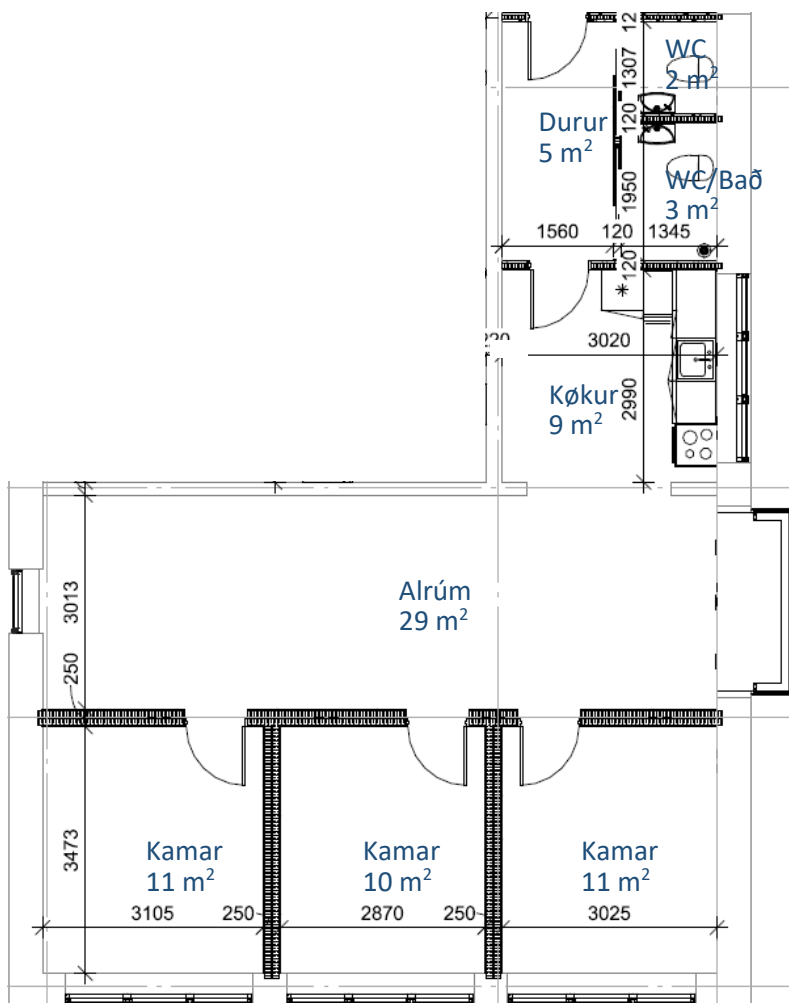

Finsen. Íbúð nr. 52, 0. 1

Slag:	1 rúms íbúð við atgongd út í garðin.
Stødd netto/brutto:	38/46 m <sup>2</sup> .

Finsen. Íbúð nr. 52, 0. 2

Slag:	1 rúms íbúð við atgongd út í garðin.
Stødd netto/brutto:	28/34 m <sup>2</sup> .

Finsen. Íbúð nr. 52, 1. 8

Slag:	2 rúms H/C vinarlig íbúð.
Stødd netto/brutto:	51/61 m <sup>2</sup> .

Finsen. Íbúð nr. 50, 2. 1

Slag:	2 rúms íbúð við altan.
Stødd netto/brutto:	55/63 m <sup>2</sup> .

Finsen. Íbúð nr. 50, 2. 3

Slag:	1 rúms íbúð við altan og hems.
Stødd netto/brutto:	29/34 m <sup>2</sup> .

Finsen. Íbúð nr. 50, 2. 4

Slag:	1 rúms íbúð við altan og hems.
Stødd netto/brutto:	30/36 m <sup>2</sup> .

Finsen. Íbúð nr. 50, 2. 5 (og 2. 6 og 2. 7)

Slag:	4 rúms íbúð við karnappi í alrúminum.
Stødd netto/brutto:	78/102 m <sup>2</sup> .

Finsen. Íbúð nr. 50, 2. 8

Slag:	1 rúms H/C vinarlig íbúð við altan og seingjarkliva.
Stødd netto/brutto:	38/44 m <sup>2</sup> .