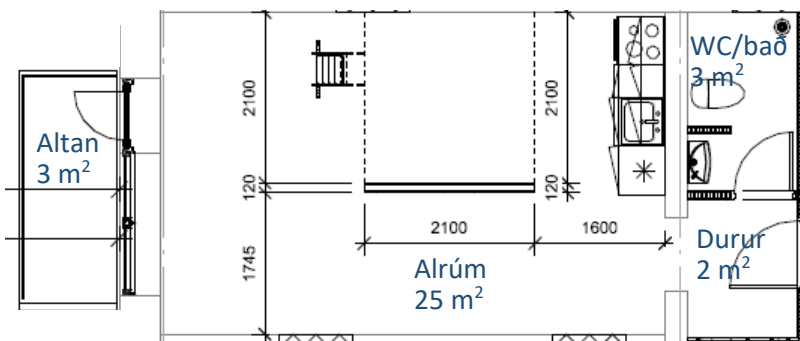

Finsen. Íbúð nr. 52, 0. 1

Slag:	1 rúms íbúð við atgongd út í garðin.
Stødd netto/brutto:	38/46 m <sup>2</sup> .

Finsen. Íbúð nr. 52, 0. 2

Slag:	1 rúms íbúð við atgongd út í garðin.
Stødd netto/brutto:	28/34 m <sup>2</sup> .

Finsen. Íbúð nr. 52, 0. 3

Slag:	1 rúms íbúð við atgongd út í garðin.
Stødd netto/brutto:	28/34 m <sup>2</sup> .

Finsen. Íbúð nr. 50, 1. 2

Slag:	1 rúms íbúð við altan og hems.
Stødd netto/brutto:	29/35 m <sup>2</sup> .

Finsen. Íbúð nr. 50, 1. 3

Slag:	2 rúms íbúð við altan.
Stødd netto/brutto:	52/62 m <sup>2</sup> .

Finsen. Íbúð nr. 50. 1. 4

Slag:	1 rúms íbúð við altan og hems.
Stødd netto/brutto:	30/35 m <sup>2</sup> .

Finsen. Íbúð nr. 50, 1. 5 (og 1. 6 og 1. 7)

Slag:	4 rúms íbúð við karnappi í alrúminum.
Stødd netto/brutto:	78/102 m <sup>2</sup> .

Finsen. Íbúð nr. 50, 1. 8

Slag:	1 rúms íbúð við altan og seingjarkliva.
Stødd netto/brutto:	33/44 m <sup>2</sup> .