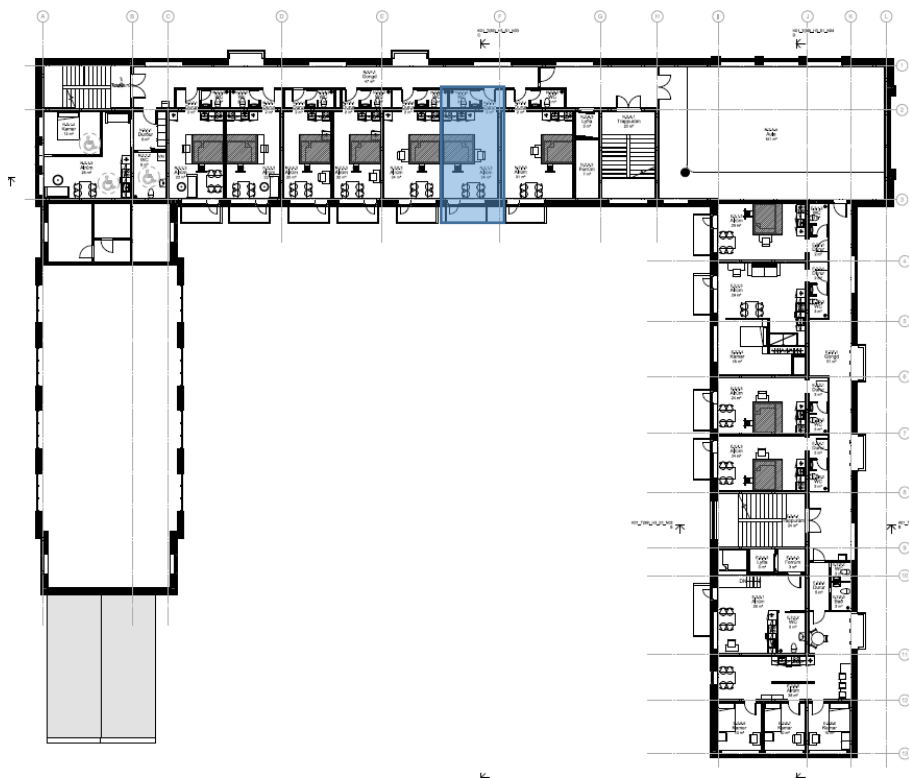

Finsen. Íbúð nr. 50, 1. 5 (og 1. 6 og 1. 7)

Slag:	4 rúms íbúð við karnappi í alrúminum.
Stødd netto/brutto:	78/102 m <sup>2</sup> .

Finsen. Íbúð nr. 50, 1. 8

Slag:	1 rúms íbúð við altan og seingjarkliva.
Stødd netto/brutto:	33/44 m <sup>2</sup> .

Finsen. Íbúð nr. 52, 1. 1

Slag:	1 rúms íbúð við altan og hems.
Stødd netto/brutto:	36/43 m <sup>2</sup> .

Finsen. Íbúð nr. 52, 1. 2

Slag:	1 rúms íbúð við altan og hems.
Stødd netto/brutto:	29/34 m <sup>2</sup> .