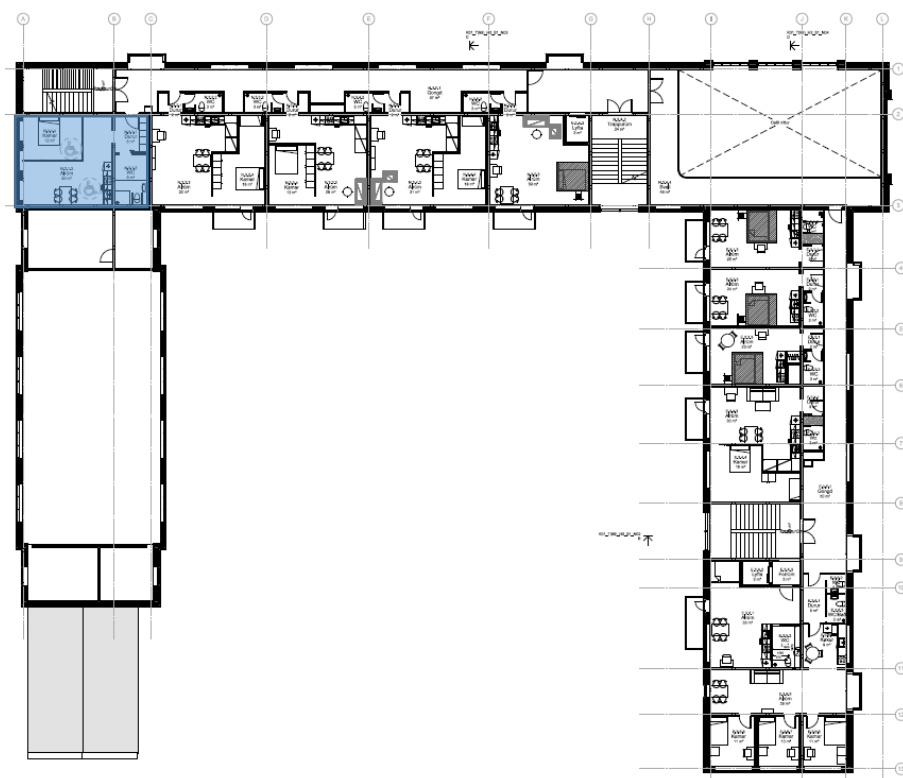

Slag:	2 rúms íbúð við altan.
Stødd netto/brutto:	46/56 m <sup>2</sup> .

Finsen. Íbúð nr. 52, 2. 4

Slag:	2 rúms íbúð við altan.
Stødd netto/brutto:	53/63 m <sup>2</sup> .

Finsen. Íbúð nr. 52, 2. 5

Slag:	2 rúms H/C vinarlig íbúð.
Stødd netto/brutto:	51/61 m <sup>2</sup> .