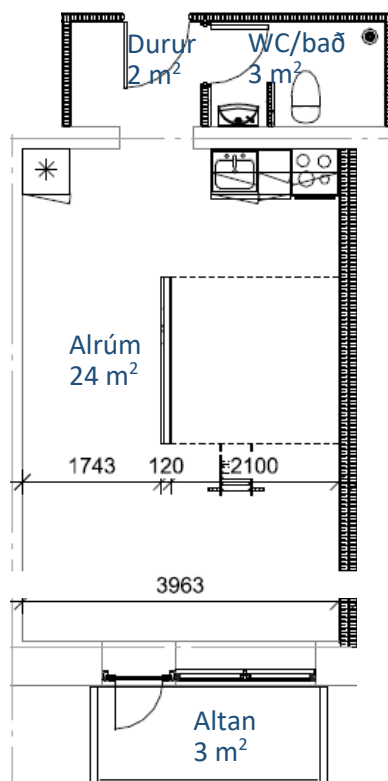

Finsen. Íbúð nr. 52, 1. 1

Slag:	1 rúms íbúð við altan og hems.
Stødd netto/brutto:	36/43 m <sup>2</sup> .

Finsen. Íbúð nr. 52, 1. 2

Slag:	1 rúms íbúð við altan og hems.
Stødd netto/brutto:	29/34 m <sup>2</sup> .

Finsen. Íbúð nr. 52, 1. 3

Slag:	1 rúms íbúð við altan og hems.
Stødd netto/brutto:	29/34 m <sup>2</sup> .

Finsen. Íbúð nr. 52, 1. 4

Slag:	1 rúms íbúð við altan og hems.
Stødd netto/brutto:	25/31 m <sup>2</sup> .

Finsen. Íbúð nr. 52, 1. 5

Slag:	1 rúms íbúð við altan og hems.
Stødd netto/brutto:	24/30 m <sup>2</sup> .

Finsen. Íbúð nr. 52, 1. 7

Slag:	1 rúms íbúð við altan og hems.
Stødd netto/brutto:	28/34 m <sup>2</sup> .