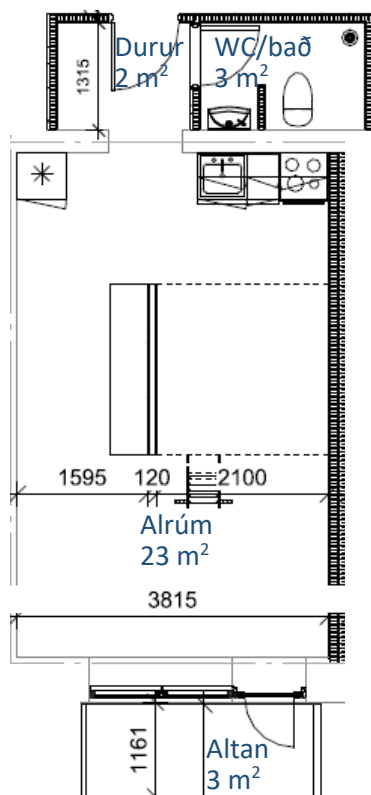

Finsen. Íbúð nr. 52, 0. 1

Slag:	1 rúms íbúð við atgongd út í garðin.
Stødd netto/brutto:	38/46 m <sup>2</sup> .

Finsen. Íbúð nr. 52, 0. 2

Slag:	1 rúms íbúð við atgongd út í garðin.
Stødd netto/brutto:	28/34 m <sup>2</sup> .

Finsen. Íbúð nr. 52, 1. 3

Slag:	1 rúms íbúð við altan og hems.
Stødd netto/brutto:	29/34 m <sup>2</sup> .

Finsen. Íbúð nr. 52, 1. 4

Slag:	1 rúms íbúð við altan og hems.
Stødd netto/brutto:	25/31 m <sup>2</sup> .

Finsen. Íbúð nr. 52, 1. 5

Slag:	1 rúms íbúð við altan og hems.
Stødd netto/brutto:	24/30 m <sup>2</sup> .

Finsen. Íbúð nr. 52, 1. 7

Slag:	1 rúms íbúð við altan og hems.
Stødd netto/brutto:	28/34 m <sup>2</sup> .

Finsen. Íbúð nr. 52, 1. 8

Slag:	2 rúms H/C vinarlig íbúð.
Stødd netto/brutto:	51/61 m <sup>2</sup> .

Finsen. Íbúð nr. 50, 2. 1

Slag:	2 rúms íbúð við altan.
Stødd netto/brutto:	55/63 m <sup>2</sup> .

Finsen. Íbúð nr. 50, 2. 3