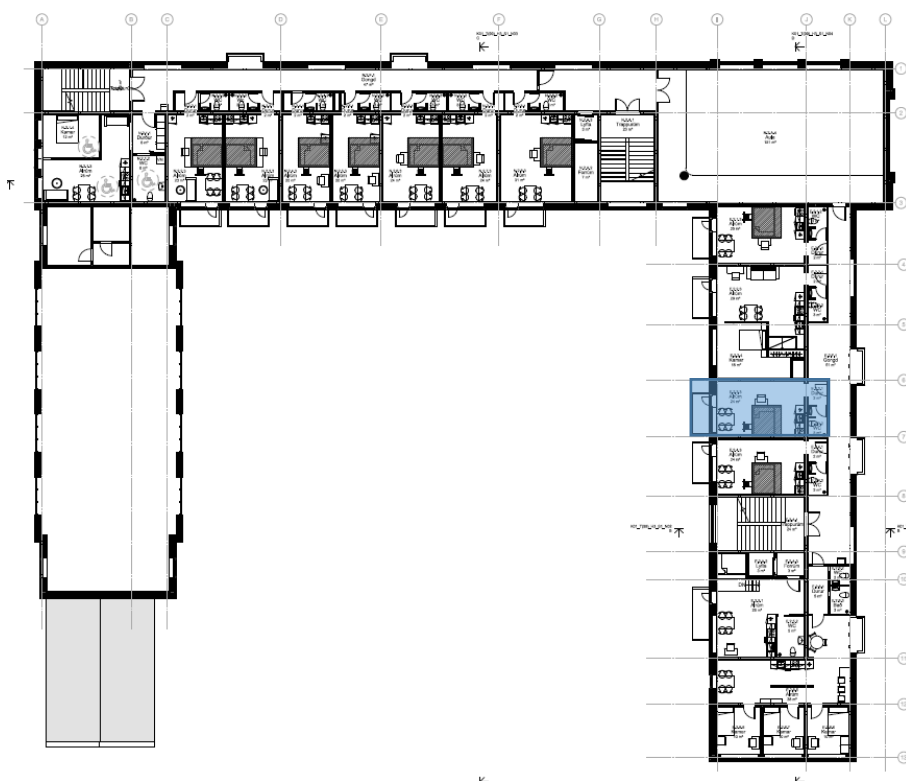

Finsen. Íbúð nr. 52, 0. 1

Slag:	1 rúms íbúð við atgongd út í garðin.
Stødd netto/brutto:	38/46 m <sup>2</sup> .

Finsen. Íbúð nr. 52, 0. 2

Slag:	1 rúms íbúð við atgongd út í garðin.
Stødd netto/brutto:	28/34 m <sup>2</sup> .

Finsen. Íbúð nr. 52, 0. 3

Slag:	1 rúms íbúð við atgongd út í garðin.
Stødd netto/brutto:	28/34 m <sup>2</sup> .

Finsen. Íbúð nr. 50, 1. 2

Slag:	1 rúms íbúð við altan og hems.
Stødd netto/brutto:	29/35 m <sup>2</sup> .

Finsen. Íbúð nr. 50, 1. 3

Slag:	2 rúms íbúð við altan.
Stødd netto/brutto:	52/62 m <sup>2</sup> .

Finsen. Íbúð nr. 50. 1. 4

Slag:	1 rúms íbúð við altan og hems.
Stødd netto/brutto:	30/35 m <sup>2</sup> .