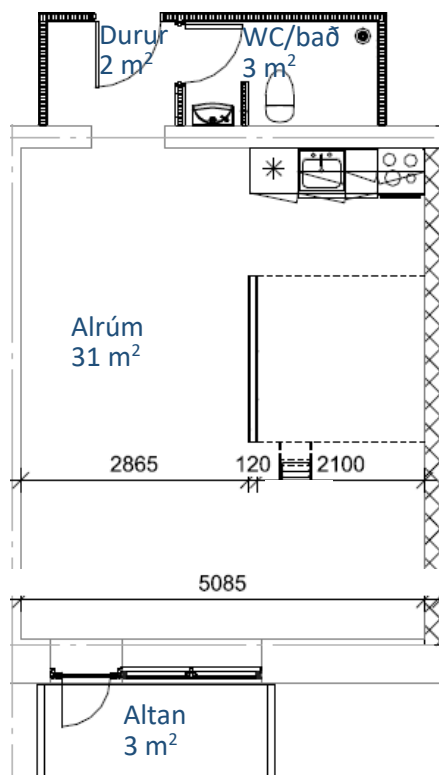

Finsen. Íbúð nr. 50, 1. 3

Slag:	2 rúms íbúð við altan.
Stødd netto/brutto:	52/62 m <sup>2</sup> .

Finsen. Íbúð nr. 50. 1. 4

Slag:	1 rúms íbúð við altan og hems.
Stødd netto/brutto:	30/35 m <sup>2</sup> .

Finsen. Íbúð nr. 50, 1. 5 (og 1. 6 og 1. 7)

Slag:	4 rúms íbúð við karnappi í alrúminum.
Stødd netto/brutto:	78/102 m <sup>2</sup> .

Finsen. Íbúð nr. 50, 1. 8

Slag:	1 rúms íbúð við altan og seingjarkliva.
Stødd netto/brutto:	33/44 m <sup>2</sup> .

Finsen. Íbúð nr. 52, 1. 1

Slag:	1 rúms íbúð við altan og hems.
Stødd netto/brutto:	36/43 m <sup>2</sup> .

Finsen. Íbúð nr. 52, 1. 2

Slag:	1 rúms íbúð við altan og hems.
Stødd netto/brutto:	29/34 m <sup>2</sup> .

Finsen. Íbúð nr. 52, 1. 3

Slag:	1 rúms íbúð við altan og hems.
Stødd netto/brutto:	29/34 m <sup>2</sup> .

Finsen. Íbúð nr. 52, 1. 4

Slag:	1 rúms íbúð við altan og hems.
Stødd netto/brutto:	25/31 m <sup>2</sup> .