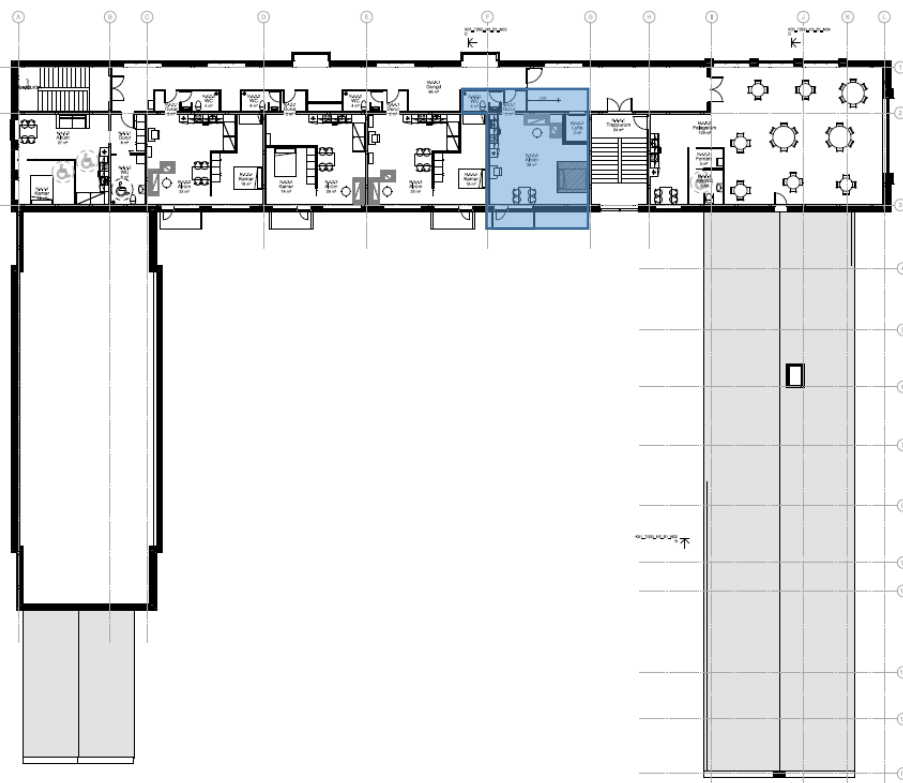

Finsen. Íbúð nr. 52, 3. 1

Slag:	1 rúms íbúð við altan.
Stødd netto/brutto:	45/52 m².