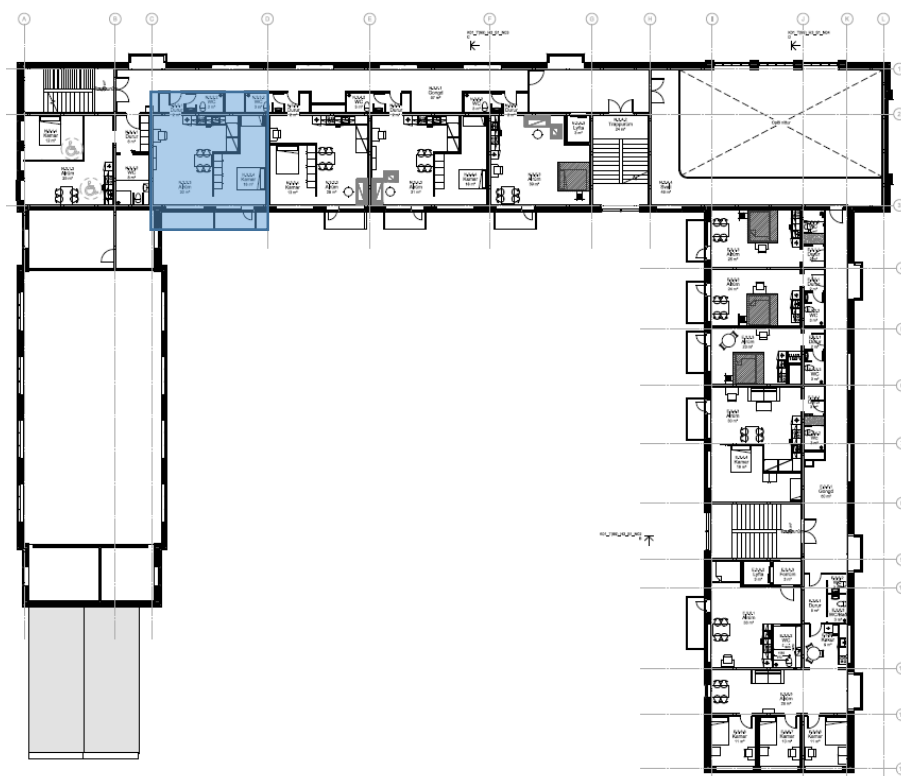

Finsen. Íbúð nr. 52, 2. 4

Slag:	2 rúms íbúð við altan.
Stødd netto/brutto:	53/63 m².