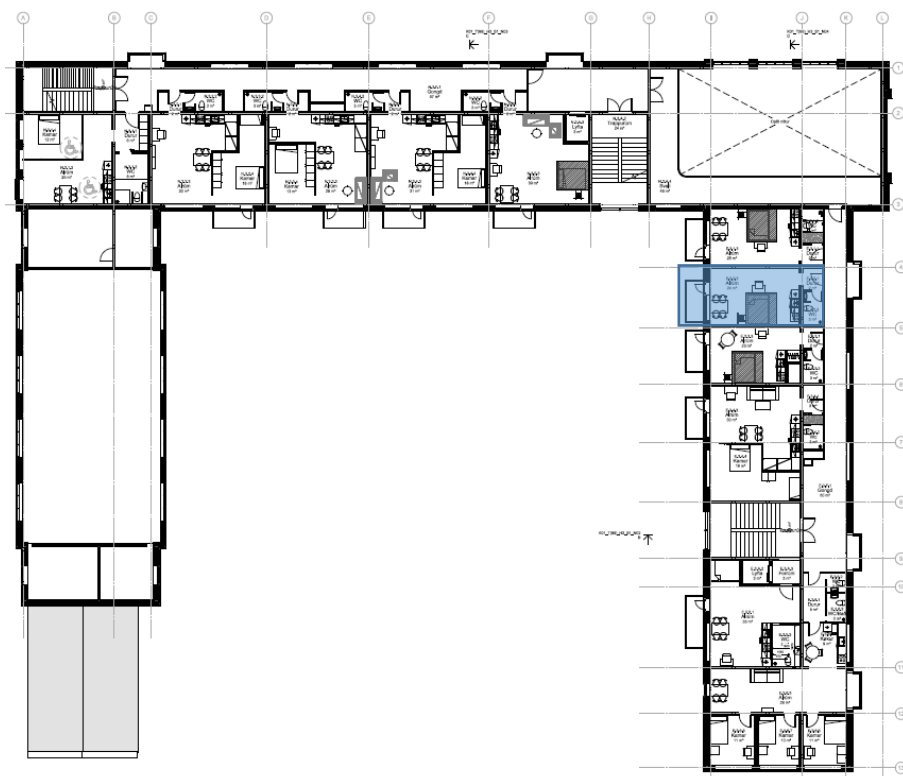

Finsen. Íbúð nr. 50, 2. 3

Slag:	1 rúms íbúð við altan og hems.
Stødd netto/brutto:	29/34 m².