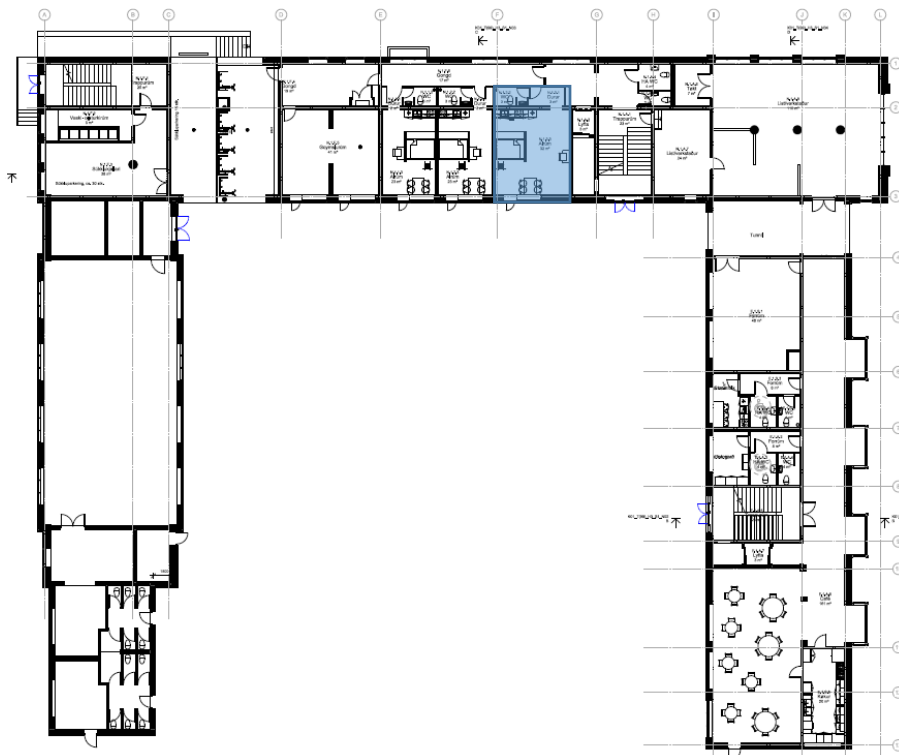

Finsen. Íbúð nr. 52, 0. 1

Slag:	1 rúms íbúð við atgongd út í garðin.
Stødd netto/brutto:	38/46 m <sup>2</sup> .

Finsen. Íbúð nr. 52, 0. 2

Slag:	1 rúms íbúð við atgongd út í garðin.
Stødd netto/brutto:	28/34 m <sup>2</sup> .

Finsen. Íbúð nr. 52, 0. 3

Slag:	1 rúms íbúð við atgongd út í garðin.
Stødd netto/brutto:	28/34 m <sup>2</sup> .

Finsen. Íbúð nr. 50, 1. 2

Slag:	1 rúms íbúð við altan og hems.
Stødd netto/brutto:	29/35 m <sup>2</sup> .

Finsen. Íbúð nr. 50, 1. 3

Slag:	2 rúms íbúð við altan.
Stødd netto/brutto:	52/62 m <sup>2</sup> .

Finsen. Íbúð nr. 50. 1. 4

Slag:	1 rúms íbúð við altan og hems.
Stødd netto/brutto:	30/35 m <sup>2</sup> .