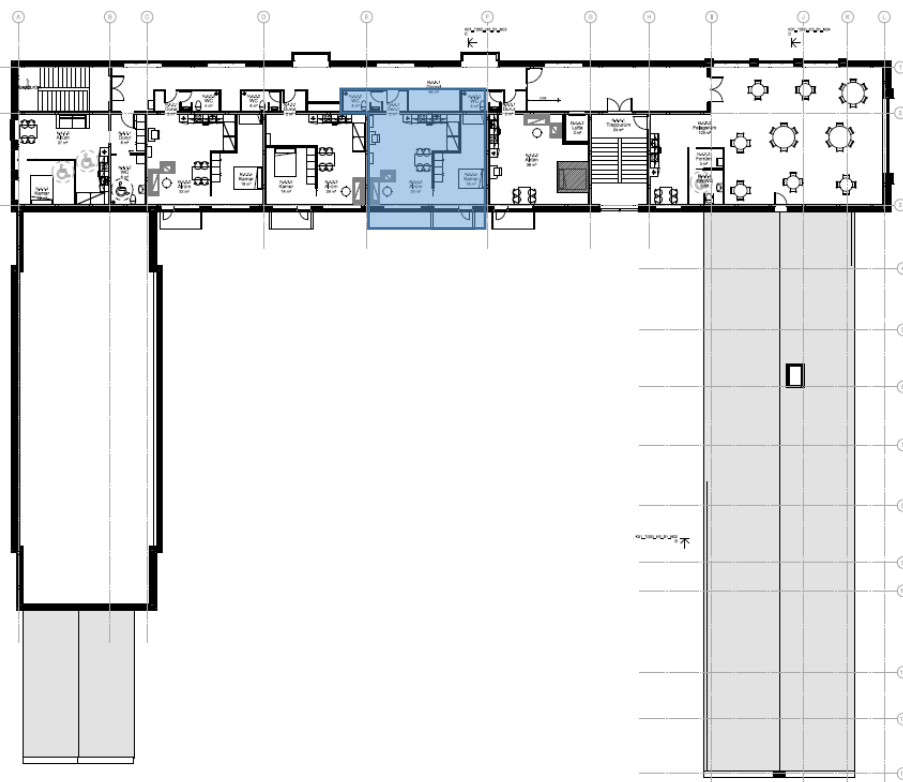

Finsen. Íbúð nr. 52, 3. 2

Slag:	2 rúms íbúð við altan.
Stødd netto/brutto:	57/65 m².