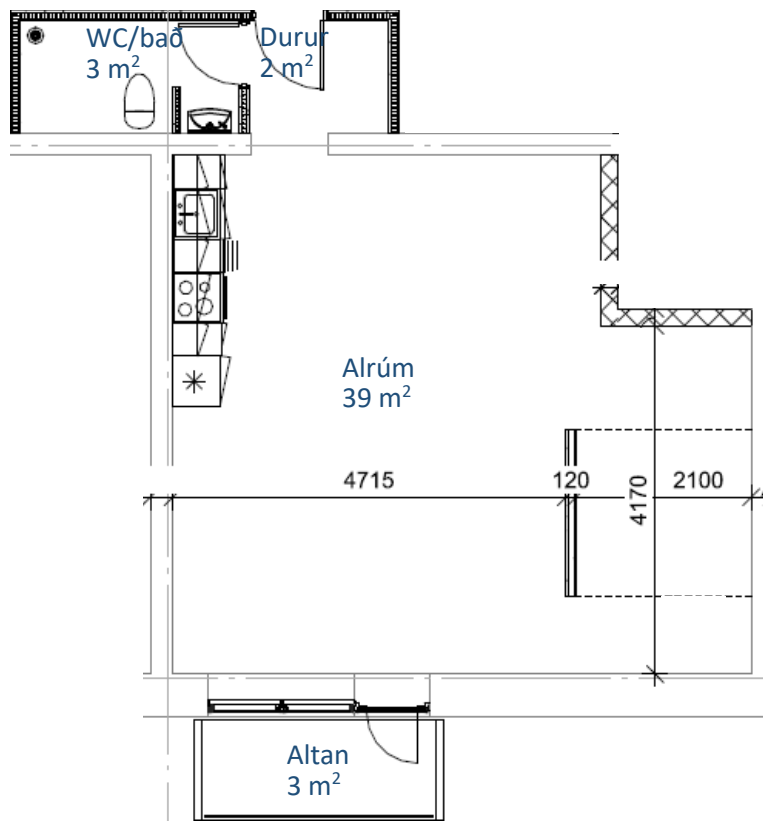

Slag:	4 rúms íbúð við karnappi í alrúminum.
Stødd netto/brutto:	78/102 m <sup>2</sup> .

Finsen. Íbúð nr. 50, 2. 8

Slag:	1 rúms H/C vinarlig íbúð við altan og seingjarkliva.
Stødd netto/brutto:	38/44 m <sup>2</sup> .

Finsen. Íbúð nr. 52, 2. 1

Slag:	1 rúms íbúð við altan.
Stødd netto/brutto:	44/53 m <sup>2</sup> .

Finsen. Íbúð nr. 52, 2. 2

Slag:	2 rúms íbúð við altan.
Stødd netto/brutto:	54/64 m <sup>2</sup> .

Finsen. Íbúð nr. 52, 2. 3