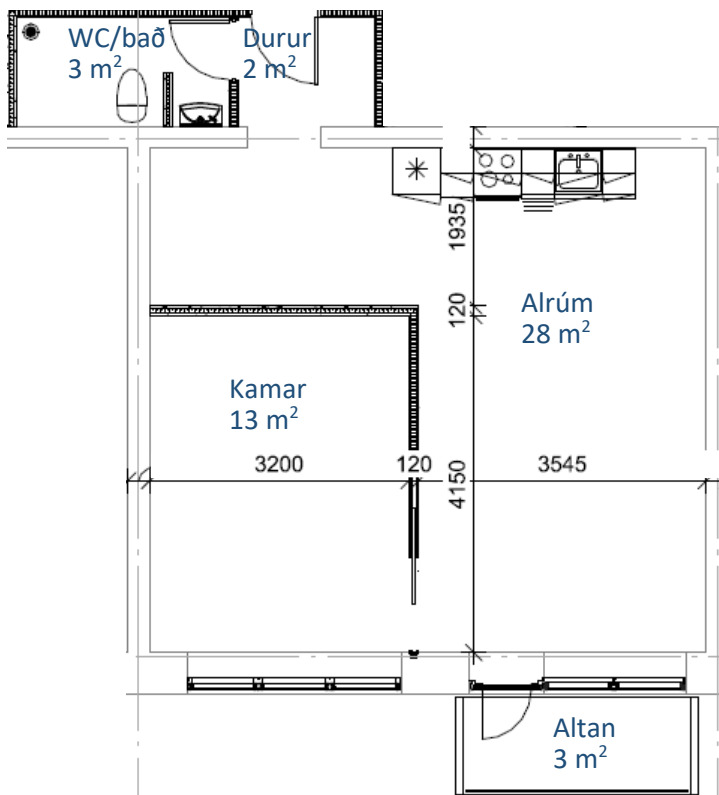

Finsen. Íbúð nr. 52, 0. 1

Slag:	1 rúms íbúð við atgongd út í garðin.
Stødd netto/brutto:	38/46 m <sup>2</sup> .

Finsen. Íbúð nr. 52, 0. 2

Slag:	1 rúms íbúð við atgongd út í garðin.
Stødd netto/brutto:	28/34 m <sup>2</sup> .

Finsen. Íbúð nr. 52, 0. 3

Slag:	1 rúms íbúð við atgongd út í garðin.
Stødd netto/brutto:	28/34 m <sup>2</sup> .

Finsen. Íbúð nr. 50, 1. 2

Slag:	1 rúms íbúð við altan og hems.
Stødd netto/brutto:	29/35 m <sup>2</sup> .

Finsen. Íbúð nr. 52, 2. 1

Slag:	1 rúms íbúð við altan.
Stødd netto/brutto:	44/53 m <sup>2</sup> .

Finsen. Íbúð nr. 52, 2. 2

Slag:	2 rúms íbúð við altan.
Stødd netto/brutto:	54/64 m <sup>2</sup> .

Finsen. Íbúð nr. 52, 2. 3

Slag:	2 rúms íbúð við altan.
Stødd netto/brutto:	46/56 m <sup>2</sup> .

Finsen. Íbúð nr. 52, 2. 4

Slag:	2 rúms íbúð við altan.
Stødd netto/brutto:	53/63 m <sup>2</sup> .

Finsen. Íbúð nr. 52, 2. 5

Slag:	2 rúms H/C vinarlig íbúð.
Stødd netto/brutto:	51/61 m <sup>2</sup> .