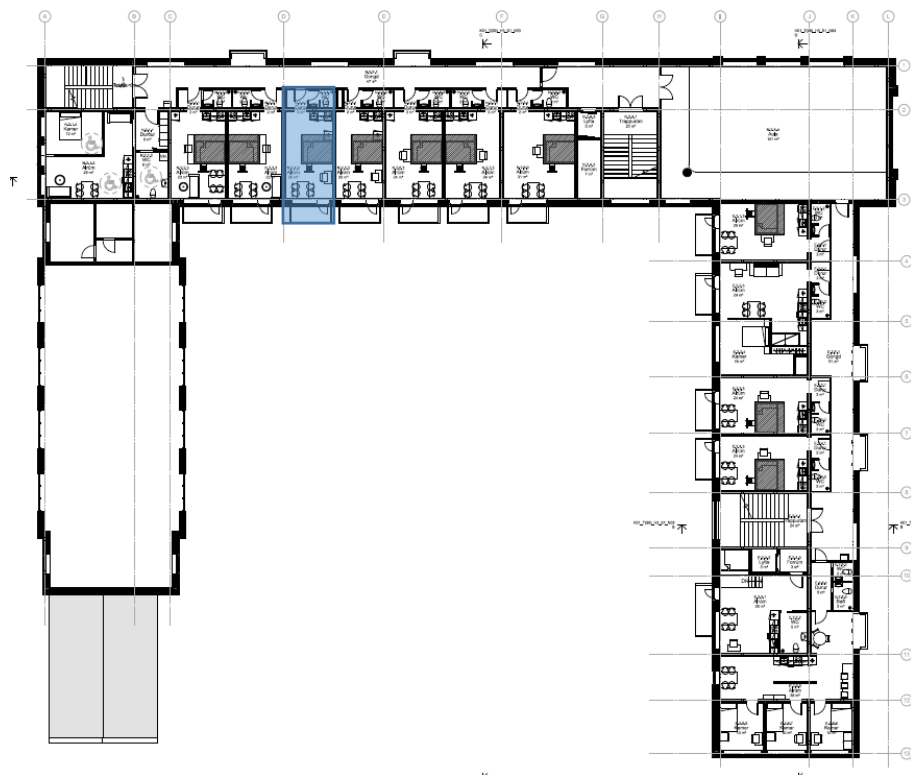

Finsen. Íbúð nr. 52, 1. 5

Slag:	1 rúms íbúð við altan og hems.
Stødd netto/brutto:	24/30 m².