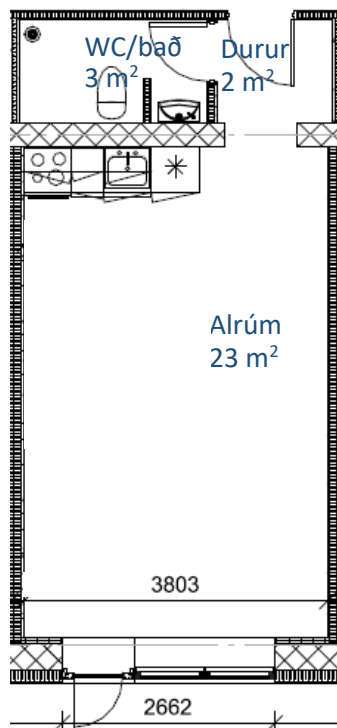

Finsen. Íbúð nr. 52, 0. 1

Slag:	1 rúms íbúð við atgongd út í garðin.
Stødd netto/brutto:	38/46 m <sup>2</sup> .

Finsen. Íbúð nr. 52, 0. 2

Slag:	1 rúms íbúð við atgongd út í garðin.
Stødd netto/brutto:	28/34 m <sup>2</sup> .

Finsen. Íbúð nr. 52, 0. 3

Slag:	1 rúms íbúð við atgongd út í garðin.
Stødd netto/brutto:	28/34 m <sup>2</sup> .

Finsen. Íbúð nr. 50, 1. 2

Slag:	1 rúms íbúð við altan og hems.
Stødd netto/brutto:	29/35 m <sup>2</sup> .