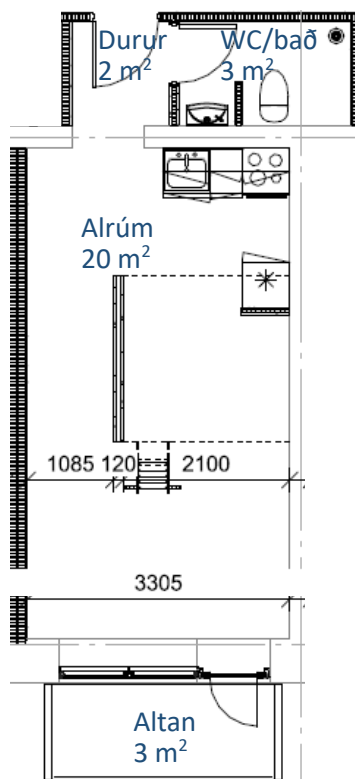

Finsen. Íbúð nr. 52, 0. 1

Slag:	1 rúms íbúð við atgongd út í garðin.
Stødd netto/brutto:	38/46 m <sup>2</sup> .

Finsen. Íbúð nr. 52, 0. 2

Slag:	1 rúms íbúð við atgongd út í garðin.
Stødd netto/brutto:	28/34 m <sup>2</sup> .

Finsen. Íbúð nr. 52, 1. 1

Slag:	1 rúms íbúð við altan og hems.
Stødd netto/brutto:	36/43 m <sup>2</sup> .

Finsen. Íbúð nr. 52, 1. 2

Slag:	1 rúms íbúð við altan og hems.
Stødd netto/brutto:	29/34 m <sup>2</sup> .

Finsen. Íbúð nr. 52, 1. 3

Slag:	1 rúms íbúð við altan og hems.
Stødd netto/brutto:	29/34 m <sup>2</sup> .

Finsen. Íbúð nr. 52, 1. 4

Slag:	1 rúms íbúð við altan og hems.
Stødd netto/brutto:	25/31 m <sup>2</sup> .

Finsen. Íbúð nr. 52, 1. 5

Slag:	1 rúms íbúð við altan og hems.
Stødd netto/brutto:	24/30 m <sup>2</sup> .

Finsen. Íbúð nr. 52, 1. 7

Slag:	1 rúms íbúð við altan og hems.
Stødd netto/brutto:	28/34 m <sup>2</sup> .