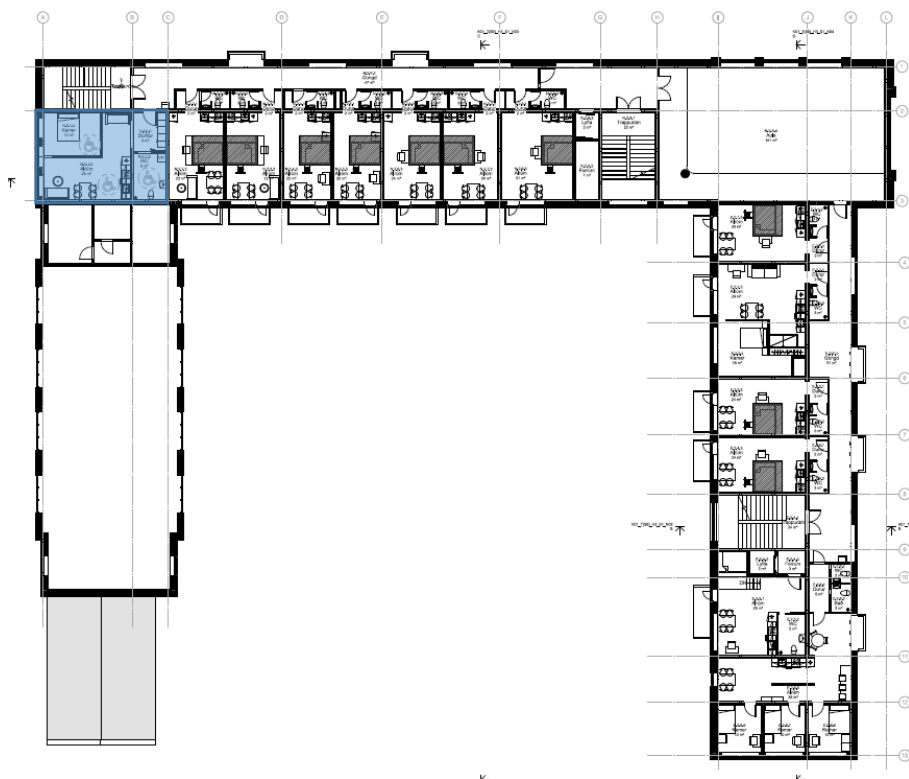

Finsen. Íbúð nr. 52, 1. 8

Slag:	2 rúms H/C vinarlig íbúð.
Stødd netto/brutto:	51/61 m².