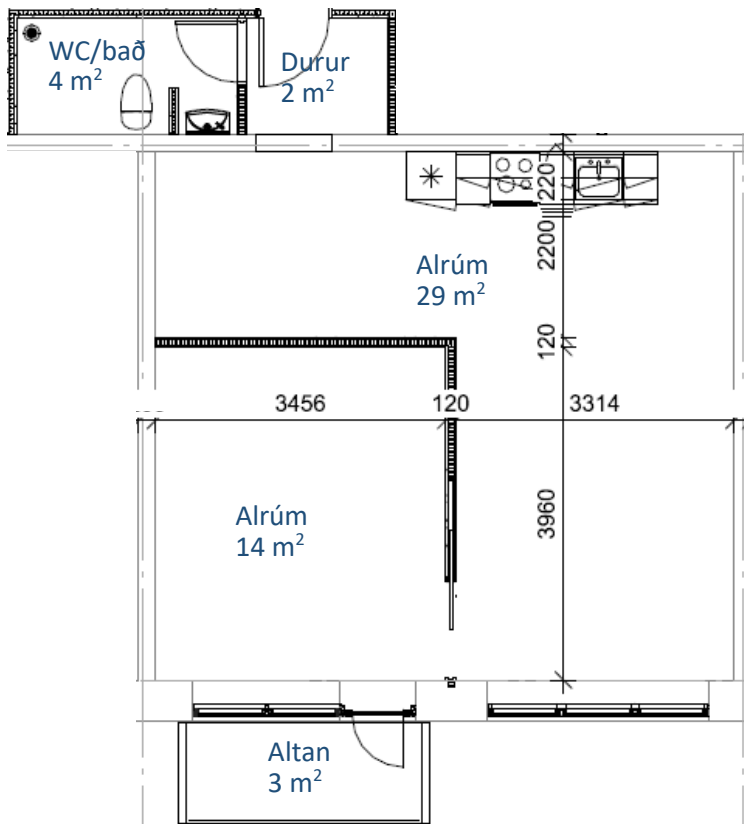

Finsen. Íbúð nr. 52, 0. 1

Slag:	1 rúms íbúð við atgongd út í garðin.
Stødd netto/brutto:	38/46 m <sup>2</sup> .

Finsen. Íbúð nr. 52, 0. 2

Slag:	1 rúms íbúð við atgongd út í garðin.
Stødd netto/brutto:	28/34 m <sup>2</sup> .

Slag:	2 rúms íbúð við altan.
Stødd netto/brutto:	46/56 m <sup>2</sup> .

Finsen. Íbúð nr. 52, 2. 4

Slag:	2 rúms íbúð við altan.
Stødd netto/brutto:	53/63 m <sup>2</sup> .

Finsen. Íbúð nr. 52, 2. 5

Slag:	2 rúms H/C vinarlig íbúð.
Stødd netto/brutto:	51/61 m <sup>2</sup> .

Finsen. Íbúð nr. 52, 3. 1

Slag:	1 rúms íbúð við altan.
Stødd netto/brutto:	45/52 m <sup>2</sup> .

Finsen. Íbúð nr. 52, 3. 2

Slag:	2 rúms íbúð við altan.
Stødd netto/brutto:	57/65 m <sup>2</sup> .

Finsen. Íbúð nr. 52, 3. 3

Slag:	2 rúms íbúð við altan.
Stødd netto/brutto:	49/56 m <sup>2</sup> .

Finsen. Íbúð nr. 52, 3. 4

Slag:	2 rúms íbúð við altan.
Stødd netto/brutto:	56/63 m <sup>2</sup> .

Finsen. Íbúð nr. 52, 3. 5

Slag:	2 rúms H/C vinalig íbúð.
Stødd netto/brutto:	53/62 m <sup>2</sup> .