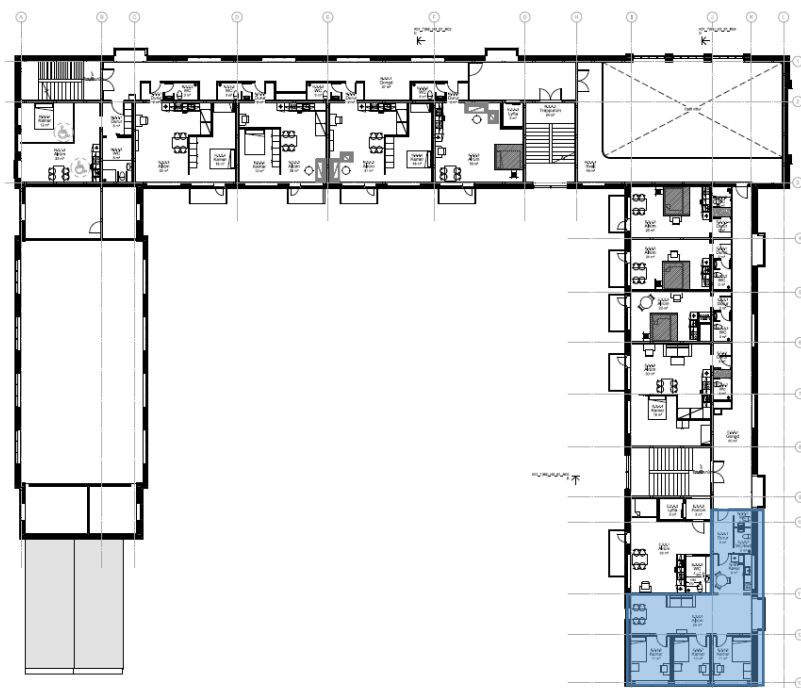

Finsen. Íbúð nr. 50, 2. 5 (og 2. 6 og 2. 7)

Slag:	4 rúms íbúð við karnappi í alrúminum.
Stødd netto/brutto:	78/102 m².