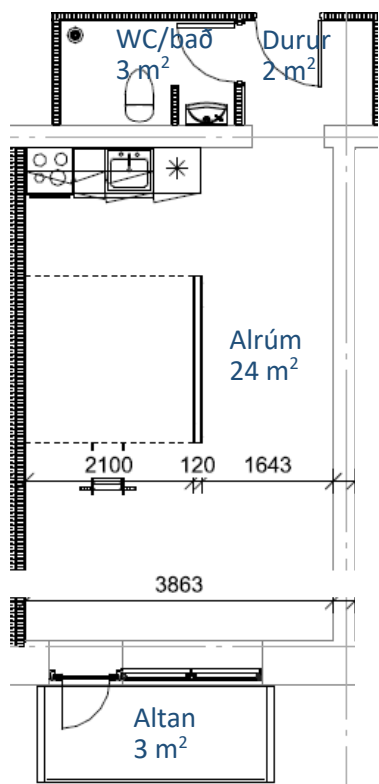

Finsen. Íbúð nr. 52, 0. 1

Slag:	1 rúms íbúð við atgongd út í garðin.
Stødd netto/brutto:	38/46 m <sup>2</sup> .

Finsen. Íbúð nr. 52, 0. 2

Slag:	1 rúms íbúð við atgongd út í garðin.
Stødd netto/brutto:	28/34 m <sup>2</sup> .

Finsen. Íbúð nr. 50, 1. 5 (og 1. 6 og 1. 7)

Slag:	4 rúms íbúð við karnappi í alrúminum.
Stødd netto/brutto:	78/102 m <sup>2</sup> .

Finsen. Íbúð nr. 50, 1. 8

Slag:	1 rúms íbúð við altan og seingjarkliva.
Stødd netto/brutto:	33/44 m <sup>2</sup> .

Finsen. Íbúð nr. 52, 1. 1

Slag:	1 rúms íbúð við altan og hems.
Stødd netto/brutto:	36/43 m <sup>2</sup> .

Finsen. Íbúð nr. 52, 1. 2

Slag:	1 rúms íbúð við altan og hems.
Stødd netto/brutto:	29/34 m <sup>2</sup> .

Finsen. Íbúð nr. 52, 1. 3

Slag:	1 rúms íbúð við altan og hems.
Stødd netto/brutto:	29/34 m <sup>2</sup> .

Finsen. Íbúð nr. 52, 1. 4

Slag:	1 rúms íbúð við altan og hems.
Stødd netto/brutto:	25/31 m <sup>2</sup> .