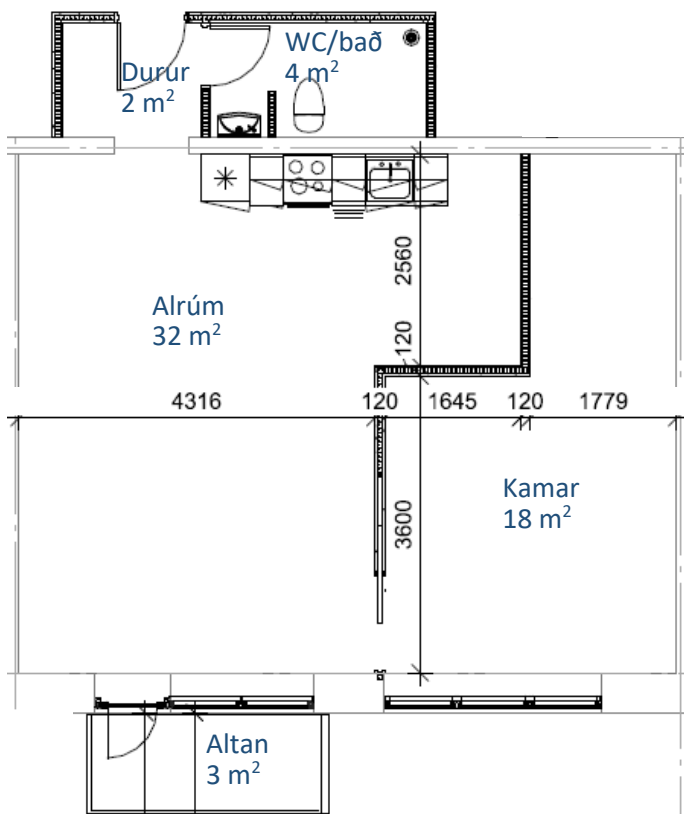

Finsen. Íbúð nr. 52, 3. 4

Slag:	2 rúms íbúð við altan.
Stødd netto/brutto:	56/63 m².