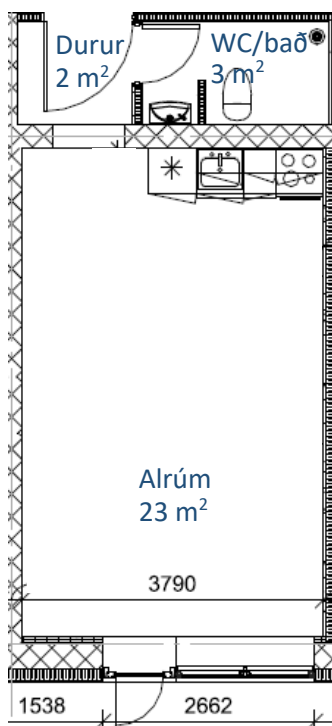

Finsen. Íbúð nr. 52, 0. 1

Slag:	1 rúms íbúð við atgongd út í garðin.
Stødd netto/brutto:	38/46 m <sup>2</sup> .

Finsen. Íbúð nr. 52, 0. 2

Slag:	1 rúms íbúð við atgongd út í garðin.
Stødd netto/brutto:	28/34 m <sup>2</sup> .

Finsen. Íbúð nr. 52, 0. 3

Slag:	1 rúms íbúð við atgongd út í garðin.
Stødd netto/brutto:	28/34 m <sup>2</sup> .

Finsen. Íbúð nr. 50, 1. 2

Slag:	1 rúms íbúð við altan og hems.
Stødd netto/brutto:	29/35 m <sup>2</sup> .