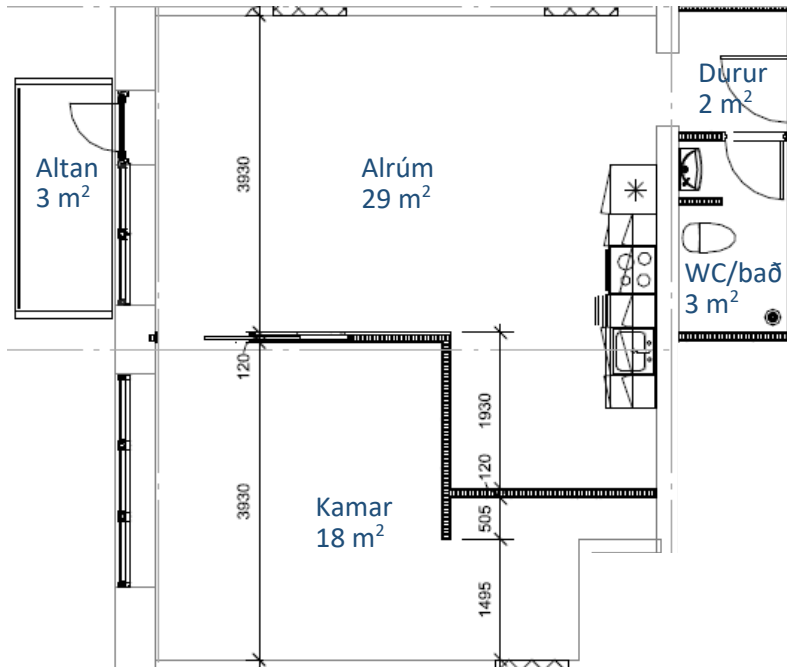

Finsen. Íbúð nr. 52, 0. 1

Slag:	1 rúms íbúð við atgongd út í garðin.
Stødd netto/brutto:	38/46 m <sup>2</sup> .

Finsen. Íbúð nr. 52, 0. 2

Slag:	1 rúms íbúð við atgongd út í garðin.
Stødd netto/brutto:	28/34 m <sup>2</sup> .

Finsen. Íbúð nr. 52, 0. 3

Slag:	1 rúms íbúð við atgongd út í garðin.
Stødd netto/brutto:	28/34 m <sup>2</sup> .

Finsen. Íbúð nr. 50, 1. 2

Slag:	1 rúms íbúð við altan og hems.
Stødd netto/brutto:	29/35 m <sup>2</sup> .

Finsen. Íbúð nr. 50, 1. 3

Slag:	2 rúms íbúð við altan.
Stødd netto/brutto:	52/62 m <sup>2</sup> .

Finsen. Íbúð nr. 50. 1. 4

Slag:	1 rúms íbúð við altan og hems.
Stødd netto/brutto:	30/35 m <sup>2</sup> .