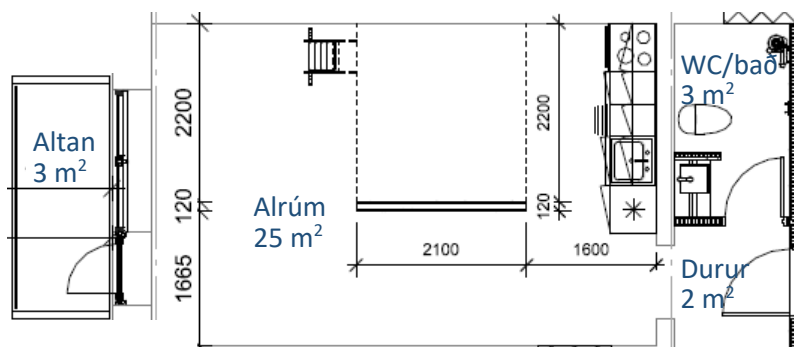

Finsen. Íbúð nr. 52, 1. 8

Slag:	2 rúms H/C vinarlig íbúð.
Stødd netto/brutto:	51/61 m <sup>2</sup> .

Finsen. Íbúð nr. 50, 2. 1

Slag:	2 rúms íbúð við altan.
Stødd netto/brutto:	55/63 m <sup>2</sup> .

Finsen. Íbúð nr. 50, 2. 3

Slag:	1 rúms íbúð við altan og hems.
Stødd netto/brutto:	29/34 m <sup>2</sup> .

Finsen. Íbúð nr. 50, 2. 4

Slag:	1 rúms íbúð við altan og hems.
Stødd netto/brutto:	30/36 m <sup>2</sup> .

Finsen. Íbúð nr. 50, 2. 5 (og 2. 6 og 2. 7)