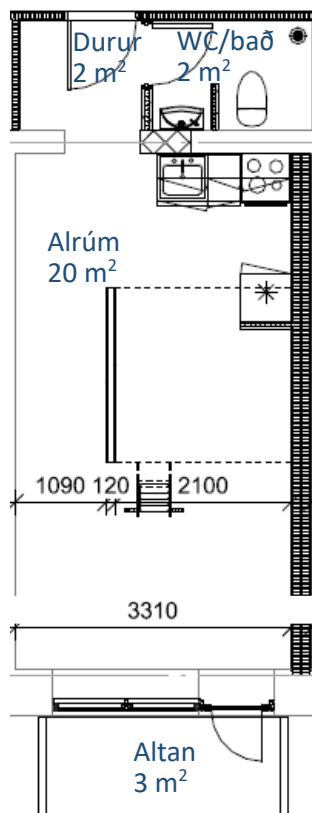

Finsen. Íbúð nr. 52, 1. 1

Slag:	1 rúms íbúð við altan og hems.
Stødd netto/brutto:	36/43 m <sup>2</sup> .

Finsen. Íbúð nr. 52, 1. 2

Slag:	1 rúms íbúð við altan og hems.
Stødd netto/brutto:	29/34 m <sup>2</sup> .

Finsen. Íbúð nr. 52, 1. 3

Slag:	1 rúms íbúð við altan og hems.
Stødd netto/brutto:	29/34 m <sup>2</sup> .

Finsen. Íbúð nr. 52, 1. 4

Slag:	1 rúms íbúð við altan og hems.
Stødd netto/brutto:	25/31 m <sup>2</sup> .

Finsen. Íbúð nr. 52, 1. 5

Slag:	1 rúms íbúð við altan og hems.
Stødd netto/brutto:	24/30 m <sup>2</sup> .

Finsen. Íbúð nr. 52, 1. 7

Slag:	1 rúms íbúð við altan og hems.
Stødd netto/brutto:	28/34 m <sup>2</sup> .