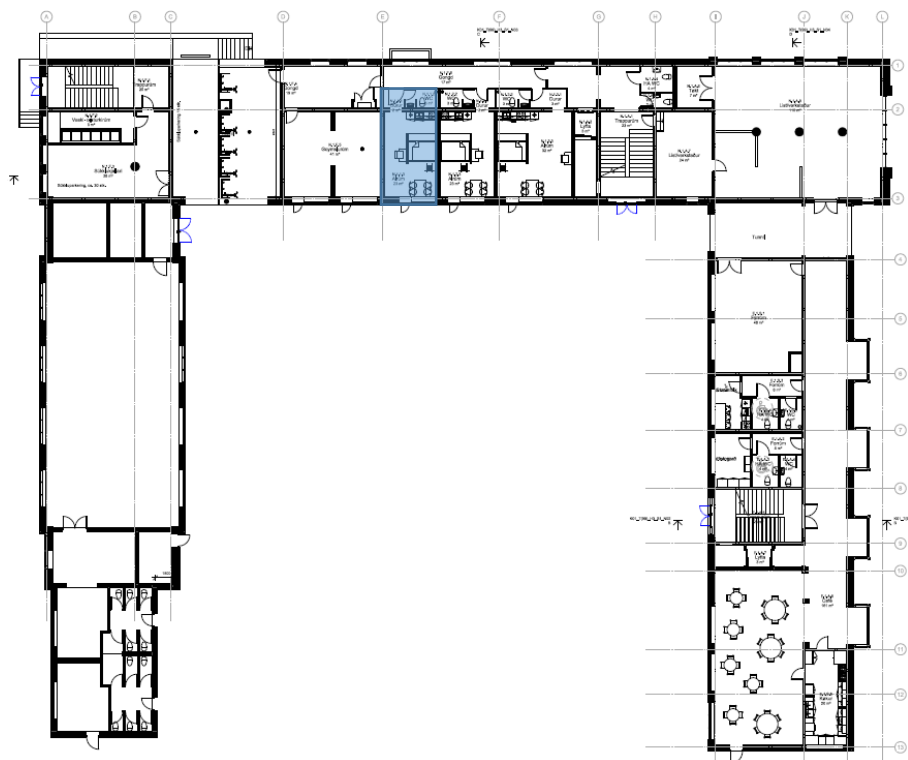

Finsen. Íbúð nr. 52, 0. 1

Slag:	1 rúms íbúð við atgongd út í garðin.
Stødd netto/brutto:	38/46 m <sup>2</sup> .

Finsen. Íbúð nr. 52, 0. 2

Slag:	1 rúms íbúð við atgongd út í garðin.
Stødd netto/brutto:	28/34 m <sup>2</sup> .

Finsen. Íbúð nr. 52, 0. 3

Slag:	1 rúms íbúð við atgongd út í garðin.
Stødd netto/brutto:	28/34 m <sup>2</sup> .

Finsen. Íbúð nr. 50, 1. 2

Slag:	1 rúms íbúð við altan og hems.
Stødd netto/brutto:	29/35 m <sup>2</sup> .

Finsen. Íbúð nr. 50, 1. 3

Slag:	2 rúms íbúð við altan.
Stødd netto/brutto:	52/62 m <sup>2</sup> .

Finsen. Íbúð nr. 50. 1. 4

Slag:	1 rúms íbúð við altan og hems.
Stødd netto/brutto:	30/35 m <sup>2</sup> .