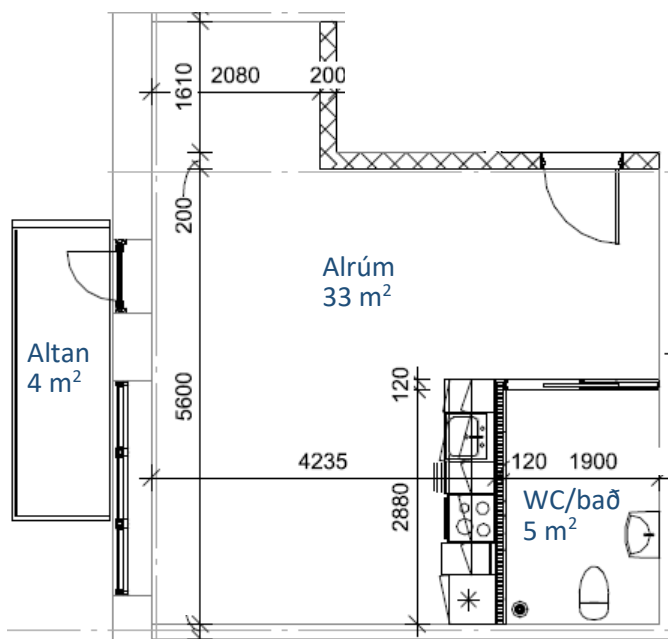

Finsen. Íbúð nr. 52, 0. 1

Slag:	1 rúms íbúð við atgongd út í garðin.
Stødd netto/brutto:	38/46 m <sup>2</sup> .

Finsen. Íbúð nr. 52, 0. 2

Slag:	1 rúms íbúð við atgongd út í garðin.
Stødd netto/brutto:	28/34 m <sup>2</sup> .

Finsen. Íbúð nr. 52, 1. 8

Slag:	2 rúms H/C vinarlig íbúð.
Stødd netto/brutto:	51/61 m <sup>2</sup> .

Finsen. Íbúð nr. 50, 2. 1

Slag:	2 rúms íbúð við altan.
Stødd netto/brutto:	55/63 m <sup>2</sup> .

Finsen. Íbúð nr. 50, 2. 3

Slag:	1 rúms íbúð við altan og hems.
Stødd netto/brutto:	29/34 m <sup>2</sup> .

Finsen. Íbúð nr. 50, 2. 4

Slag:	1 rúms íbúð við altan og hems.
Stødd netto/brutto:	30/36 m <sup>2</sup> .

Finsen. Íbúð nr. 50, 2. 5 (og 2. 6 og 2. 7)

Slag:	4 rúms íbúð við karnappi í alrúminum.
Stødd netto/brutto:	78/102 m <sup>2</sup> .

Finsen. Íbúð nr. 50, 2. 8

Slag:	1 rúms H/C vinarlig íbúð við altan og seingjarkliva.
Stødd netto/brutto:	38/44 m <sup>2</sup> .