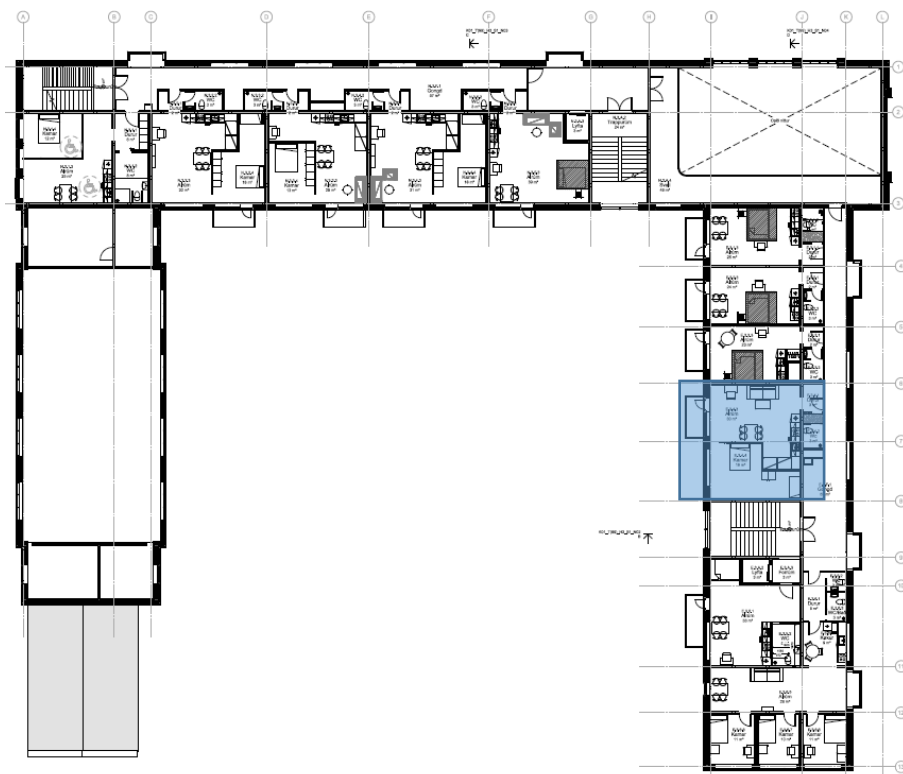

Finsen. Íbúð nr. 52, 1. 5

Slag:	1 rúms íbúð við altan og hems.
Stødd netto/brutto:	24/30 m <sup>2</sup> .

Finsen. Íbúð nr. 52, 1. 7

Slag:	1 rúms íbúð við altan og hems.
Stødd netto/brutto:	28/34 m <sup>2</sup> .

Finsen. Íbúð nr. 52, 1. 8

Slag:	2 rúms H/C vinarlig íbúð.
Stødd netto/brutto:	51/61 m <sup>2</sup> .

Finsen. Íbúð nr. 50, 2. 1

Slag:	2 rúms íbúð við altan.
Stødd netto/brutto:	55/63 m <sup>2</sup> .

Finsen. Íbúð nr. 50, 2. 3