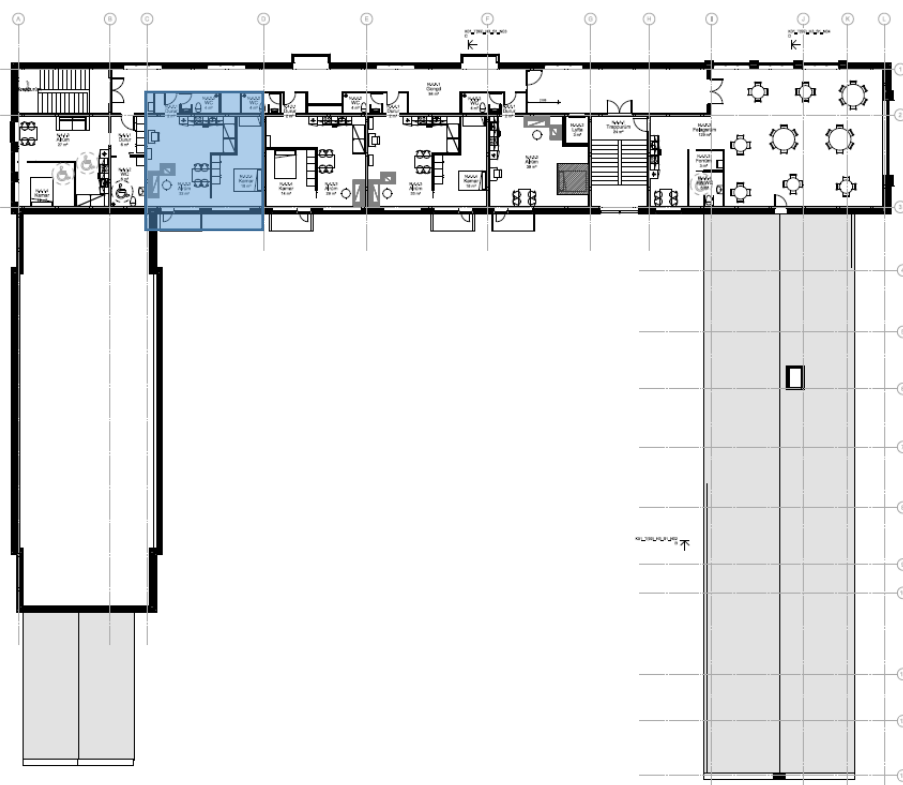

Finsen. Íbúð nr. 52, 3. 4

Slag:	2 rúms íbúð við altan.
Stødd netto/brutto:	56/63 m².