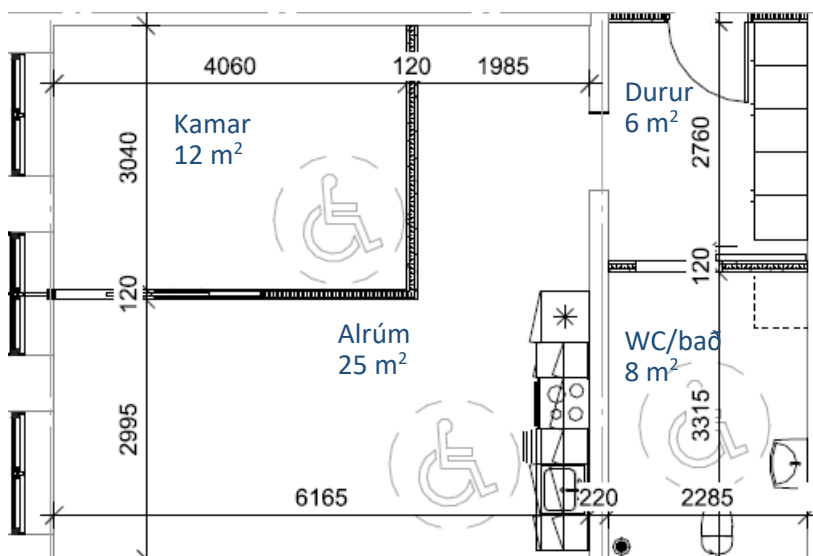

Finsen. Íbúð nr. 52, 1. 8

Slag:	2 rúms H/C vinarlig íbúð.
Stødd netto/brutto:	51/61 m².