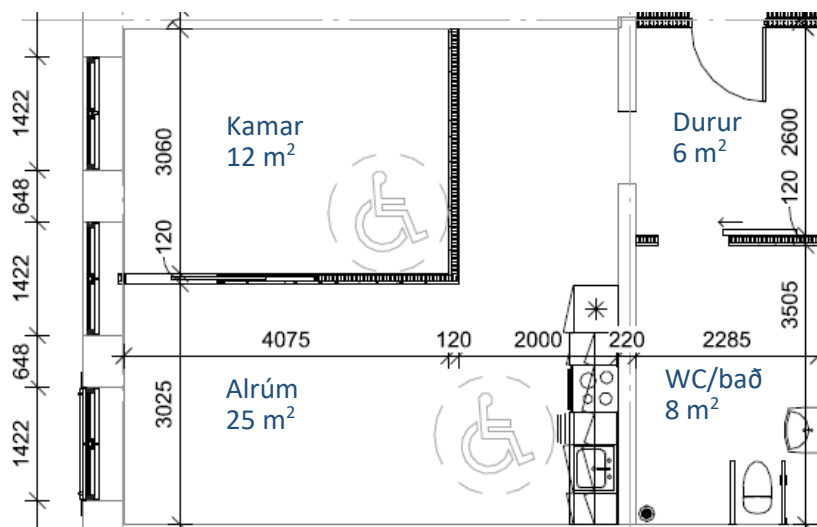

Slag:	2 rúms íbúð við altan.
Stødd netto/brutto:	46/56 m <sup>2</sup> .

Finsen. Íbúð nr. 52, 2. 4

Slag:	2 rúms íbúð við altan.
Stødd netto/brutto:	53/63 m <sup>2</sup> .

Finsen. Íbúð nr. 52, 2. 5

Slag:	2 rúms H/C vinarlig íbúð.
Stødd netto/brutto:	51/61 m <sup>2</sup> .