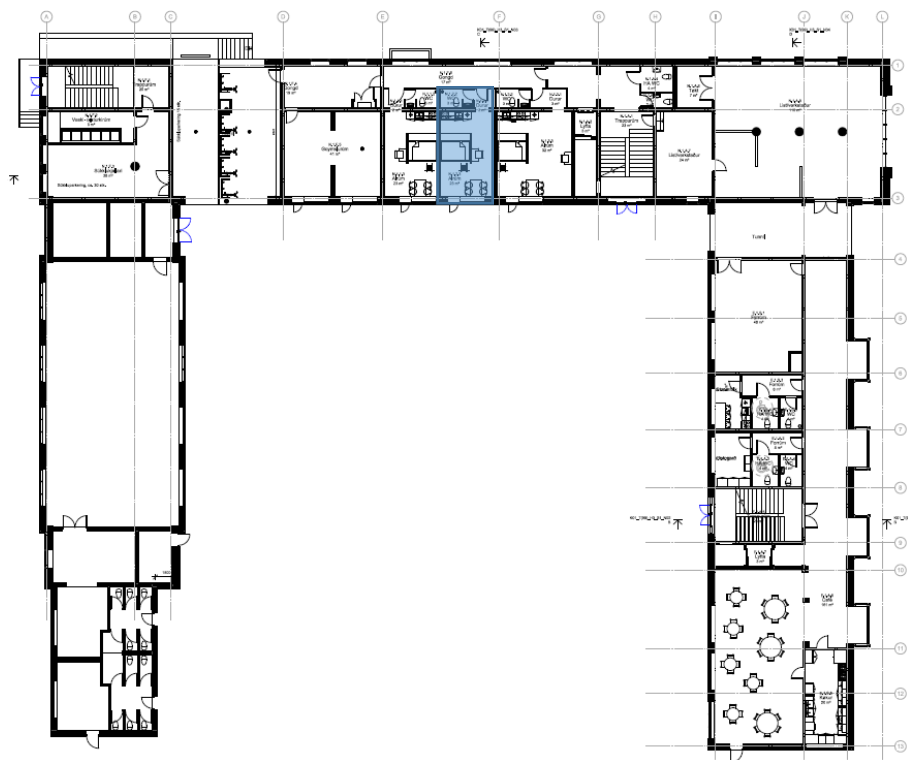

Finsen. Íbúð nr. 52, 0. 1

Slag:	1 rúms íbúð við atgongd út í garðin.
Stødd netto/brutto:	38/46 m <sup>2</sup> .

Finsen. Íbúð nr. 52, 0. 2

Slag:	1 rúms íbúð við atgongd út í garðin.
Stødd netto/brutto:	28/34 m <sup>2</sup> .

Finsen. Íbúð nr. 52, 0. 3

Slag:	1 rúms íbúð við atgongd út í garðin.
Stødd netto/brutto:	28/34 m <sup>2</sup> .

Finsen. Íbúð nr. 50, 1. 2

Slag:	1 rúms íbúð við altan og hems.
Stødd netto/brutto:	29/35 m <sup>2</sup> .

Finsen. Íbúð nr. 50, 1. 3

Slag:	2 rúms íbúð við altan.
Stødd netto/brutto:	52/62 m <sup>2</sup> .

Finsen. Íbúð nr. 50. 1. 4

Slag:	1 rúms íbúð við altan og hems.
Stødd netto/brutto:	30/35 m <sup>2</sup> .