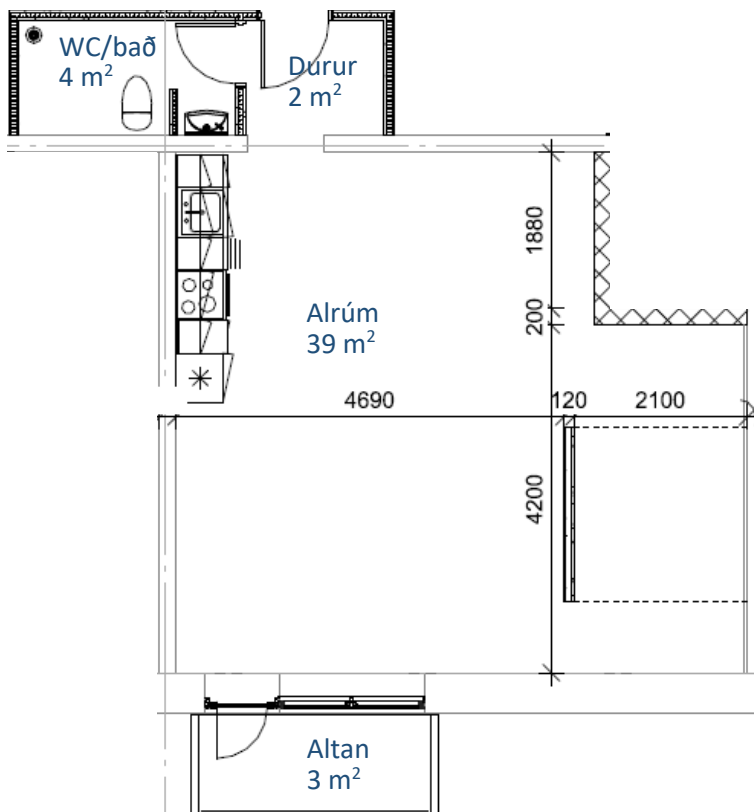

Finsen. Íbúð nr. 52, 0. 1

Slag:	1 rúms íbúð við atgongd út í garðin.
Stødd netto/brutto:	38/46 m <sup>2</sup> .

Finsen. Íbúð nr. 52, 0. 2

Slag:	1 rúms íbúð við atgongd út í garðin.
Stødd netto/brutto:	28/34 m <sup>2</sup> .

Finsen. Íbúð nr. 52, 2. 1

Slag:	1 rúms íbúð við altan.
Stødd netto/brutto:	44/53 m <sup>2</sup> .

Finsen. Íbúð nr. 52, 2. 2

Slag:	2 rúms íbúð við altan.
Stødd netto/brutto:	54/64 m <sup>2</sup> .

Finsen. Íbúð nr. 52, 2. 3

Slag:	2 rúms íbúð við altan.
Stødd netto/brutto:	46/56 m <sup>2</sup> .

Finsen. Íbúð nr. 52, 2. 4

Slag:	2 rúms íbúð við altan.
Stødd netto/brutto:	53/63 m <sup>2</sup> .

Finsen. Íbúð nr. 52, 2. 5

Slag:	2 rúms H/C vinarlig íbúð.
Stødd netto/brutto:	51/61 m <sup>2</sup> .

Finsen. Íbúð nr. 52, 3. 1

Slag:	1 rúms íbúð við altan.
Stødd netto/brutto:	45/52 m <sup>2</sup> .

Finsen. Íbúð nr. 52, 3. 2

Slag:	2 rúms íbúð við altan.
Stødd netto/brutto:	57/65 m <sup>2</sup> .

Finsen. Íbúð nr. 52, 3. 3