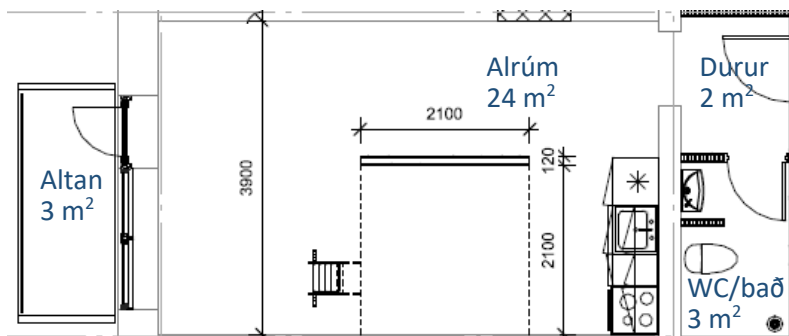

Finsen. Íbúð nr. 52, 0. 1

Slag:	1 rúms íbúð við atgongd út í garðin.
Stødd netto/brutto:	38/46 m <sup>2</sup> .

Finsen. Íbúð nr. 52, 0. 2

Slag:	1 rúms íbúð við atgongd út í garðin.
Stødd netto/brutto:	28/34 m <sup>2</sup> .

Finsen. Íbúð nr. 52, 0. 3

Slag:	1 rúms íbúð við atgongd út í garðin.
Stødd netto/brutto:	28/34 m <sup>2</sup> .

Finsen. Íbúð nr. 50, 1. 2

Slag:	1 rúms íbúð við altan og hems.
Stødd netto/brutto:	29/35 m <sup>2</sup> .

Finsen. Íbúð nr. 50, 1. 3

Slag:	2 rúms íbúð við altan.
Stødd netto/brutto:	52/62 m <sup>2</sup> .

Finsen. Íbúð nr. 50. 1. 4

Slag:	1 rúms íbúð við altan og hems.
Stødd netto/brutto:	30/35 m <sup>2</sup> .

Finsen. Íbúð nr. 50, 1. 5 (og 1. 6 og 1. 7)

Slag:	4 rúms íbúð við karnappi í alrúminum.
Stødd netto/brutto:	78/102 m <sup>2</sup> .

Finsen. Íbúð nr. 50, 1. 8

Slag:	1 rúms íbúð við altan og seingjarkliva.
Stødd netto/brutto:	33/44 m <sup>2</sup> .