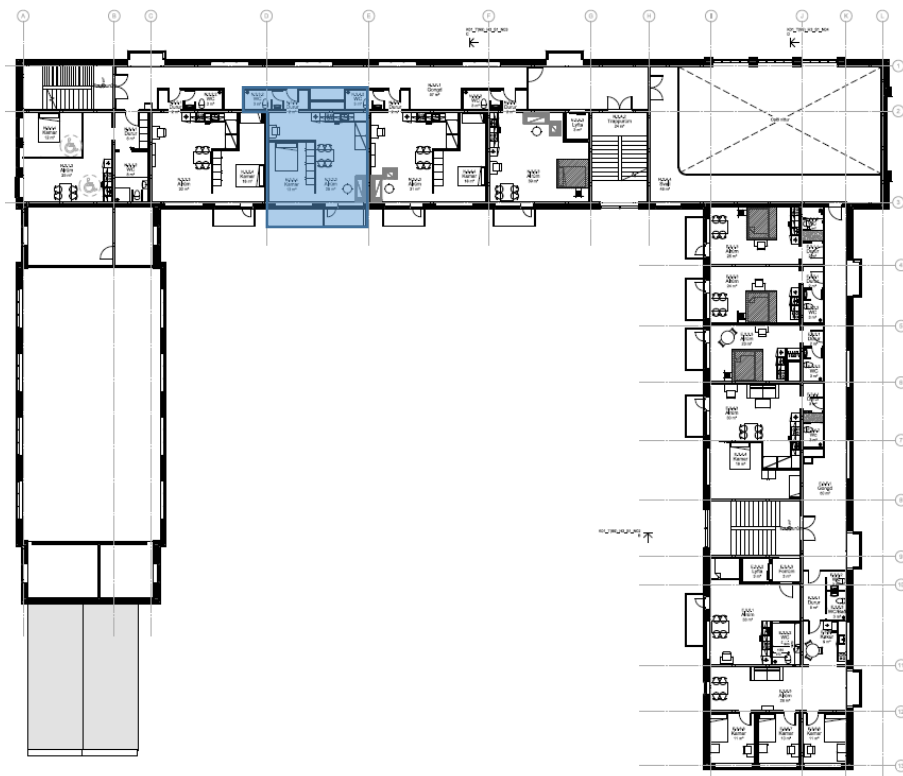

Finsen. Íbúð nr. 52, 2. 3

Slag:	2 rúms íbúð við altan.
Stødd netto/brutto:	46/56 m².