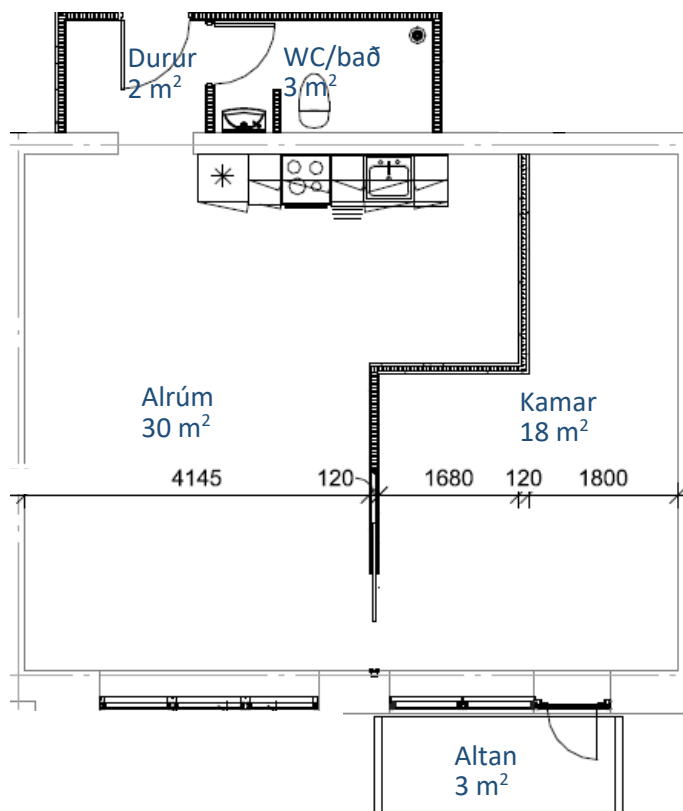

Finsen. Íbúð nr. 52, 0. 1

Slag:	1 rúms íbúð við atgongd út í garðin.
Stødd netto/brutto:	38/46 m <sup>2</sup> .

Finsen. Íbúð nr. 52, 0. 2

Slag:	1 rúms íbúð við atgongd út í garðin.
Stødd netto/brutto:	28/34 m <sup>2</sup> .

Finsen. Íbúð nr. 52, 2. 1

Slag:	1 rúms íbúð við altan.
Stødd netto/brutto:	44/53 m <sup>2</sup> .

Finsen. Íbúð nr. 52, 2. 2

Slag:	2 rúms íbúð við altan.
Stødd netto/brutto:	54/64 m <sup>2</sup> .

Finsen. Íbúð nr. 52, 2. 3

Slag:	2 rúms íbúð við altan.
Stødd netto/brutto:	46/56 m <sup>2</sup> .

Finsen. Íbúð nr. 52, 2. 4

Slag:	2 rúms íbúð við altan.
Stødd netto/brutto:	53/63 m <sup>2</sup> .

Finsen. Íbúð nr. 52, 2. 5

Slag:	2 rúms H/C vinarlig íbúð.
Stødd netto/brutto:	51/61 m <sup>2</sup> .