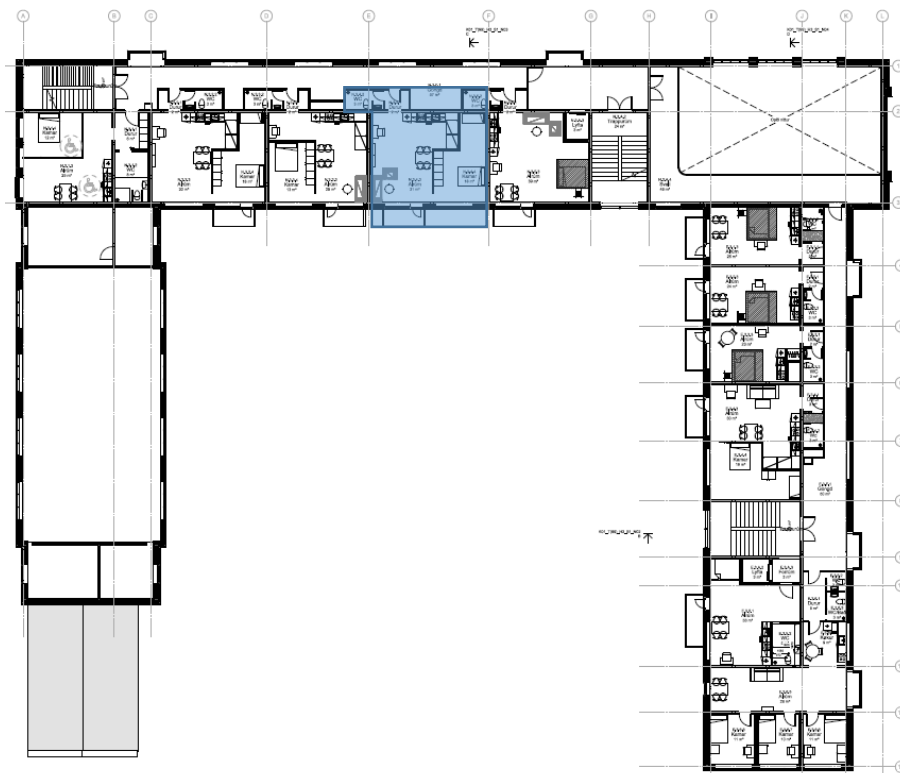

Finsen. Íbúð nr. 52, 0. 1

Slag:	1 rúms íbúð við atgongd út í garðin.
Stødd netto/brutto:	38/46 m <sup>2</sup> .

Finsen. Íbúð nr. 52, 0. 2

Slag:	1 rúms íbúð við atgongd út í garðin.
Stødd netto/brutto:	28/34 m <sup>2</sup> .

Finsen. Íbúð nr. 52, 2. 1

Slag:	1 rúms íbúð við altan.
Stødd netto/brutto:	44/53 m <sup>2</sup> .

Finsen. Íbúð nr. 52, 2. 2

Slag:	2 rúms íbúð við altan.
Stødd netto/brutto:	54/64 m <sup>2</sup> .

Finsen. Íbúð nr. 52, 2. 3