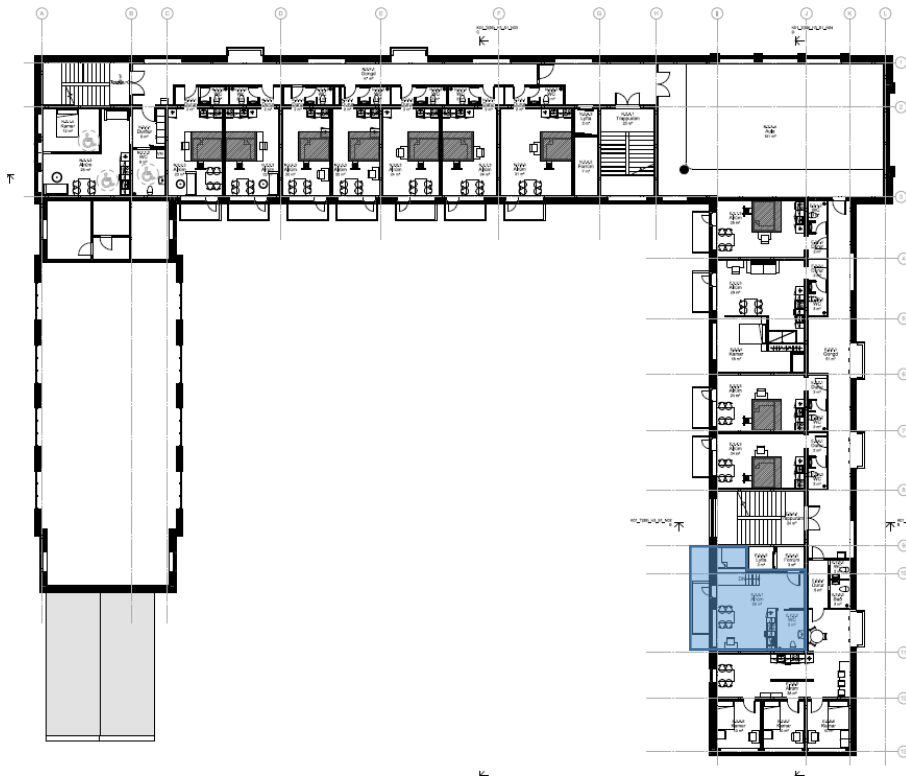

Finsen. Íbúð nr. 50, 1. 5 (og 1. 6 og 1. 7)

Slag:	4 rúms íbúð við karnappi í alrúminum.
Stødd netto/brutto:	78/102 m <sup>2</sup> .

Finsen. Íbúð nr. 50, 1. 8

Slag:	1 rúms íbúð við altan og seingjarkliva.
Stødd netto/brutto:	33/44 m <sup>2</sup> .

Finsen. Íbúð nr. 52, 1. 1

Slag:	1 rúms íbúð við altan og hems.
Stødd netto/brutto:	36/43 m <sup>2</sup> .

Finsen. Íbúð nr. 52, 1. 2

Slag:	1 rúms íbúð við altan og hems.
Stødd netto/brutto:	29/34 m <sup>2</sup> .