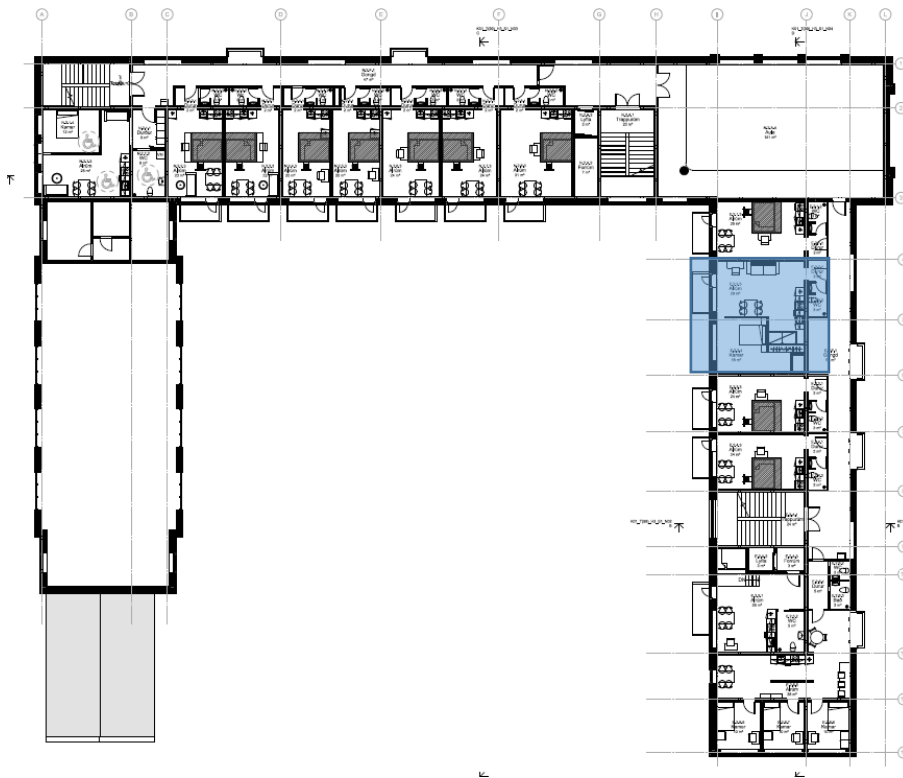

Finsen. Íbúð nr. 52, 0. 1

Slag:	1 rúms íbúð við atgongd út í garðin.
Stødd netto/brutto:	38/46 m <sup>2</sup> .

Finsen. Íbúð nr. 52, 0. 2

Slag:	1 rúms íbúð við atgongd út í garðin.
Stødd netto/brutto:	28/34 m <sup>2</sup> .

Finsen. Íbúð nr. 52, 0. 3

Slag:	1 rúms íbúð við atgongd út í garðin.
Stødd netto/brutto:	28/34 m <sup>2</sup> .

Finsen. Íbúð nr. 50, 1. 2

Slag:	1 rúms íbúð við altan og hems.
Stødd netto/brutto:	29/35 m <sup>2</sup> .

Finsen. Íbúð nr. 50, 1. 3

Slag:	2 rúms íbúð við altan.
Stødd netto/brutto:	52/62 m <sup>2</sup> .

Finsen. Íbúð nr. 50. 1. 4

Slag:	1 rúms íbúð við altan og hems.
Stødd netto/brutto:	30/35 m <sup>2</sup> .