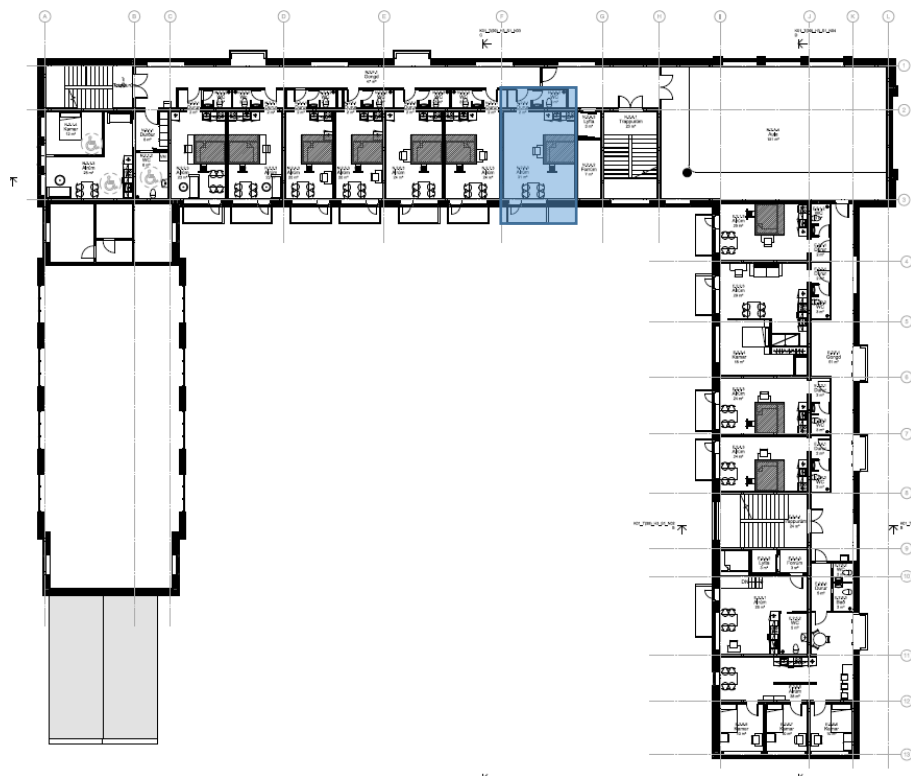

Finsen. Íbúð nr. 52, 1. 1

Slag:	1 rúms íbúð við altan og hems.
Stødd netto/brutto:	36/43 m <sup>2</sup> .

Finsen. Íbúð nr. 52, 1. 2

Slag:	1 rúms íbúð við altan og hems.
Stødd netto/brutto:	29/34 m <sup>2</sup> .