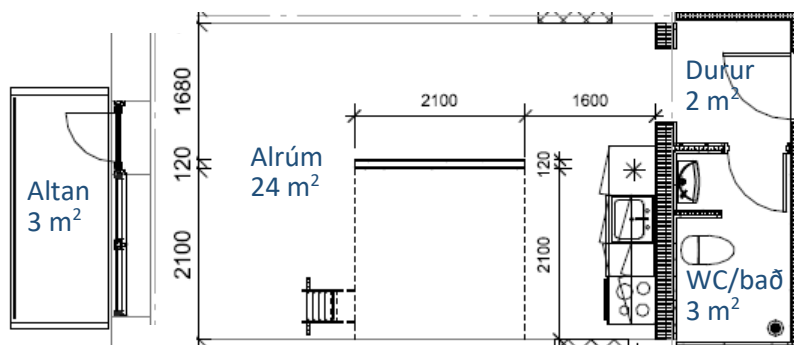

Finsen. Íbúð nr. 52, 1. 8

Slag:	2 rúms H/C vinarlig íbúð.
Stødd netto/brutto:	51/61 m <sup>2</sup> .

Finsen. Íbúð nr. 50, 2. 1

Slag:	2 rúms íbúð við altan.
Stødd netto/brutto:	55/63 m <sup>2</sup> .

Finsen. Íbúð nr. 50, 2. 3

Slag:	1 rúms íbúð við altan og hems.
Stødd netto/brutto:	29/34 m <sup>2</sup> .

Finsen. Íbúð nr. 50, 2. 4

Slag:	1 rúms íbúð við altan og hems.
Stødd netto/brutto:	30/36 m <sup>2</sup> .

Finsen. Íbúð nr. 50, 2. 5 (og 2. 6 og 2. 7)