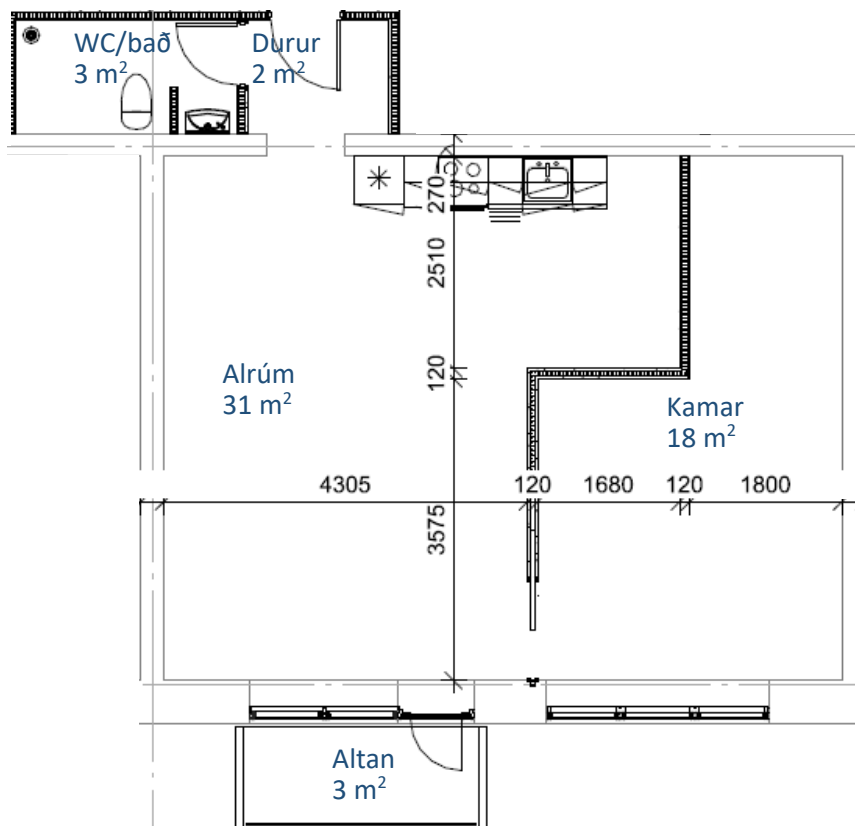

Finsen. Íbúð nr. 52, 0. 1

Slag:	1 rúms íbúð við atgongd út í garðin.
Stødd netto/brutto:	38/46 m <sup>2</sup> .

Finsen. Íbúð nr. 52, 0. 2

Slag:	1 rúms íbúð við atgongd út í garðin.
Stødd netto/brutto:	28/34 m <sup>2</sup> .

Finsen. Íbúð nr. 52, 2. 1

Slag:	1 rúms íbúð við altan.
Stødd netto/brutto:	44/53 m <sup>2</sup> .

Finsen. Íbúð nr. 52, 2. 2

Slag:	2 rúms íbúð við altan.
Stødd netto/brutto:	54/64 m <sup>2</sup> .

Finsen. Íbúð nr. 52, 2. 3

Slag:	2 rúms íbúð við altan.
Stødd netto/brutto:	46/56 m <sup>2</sup> .

Finsen. Íbúð nr. 52, 2. 4

Slag:	2 rúms íbúð við altan.
Stødd netto/brutto:	53/63 m <sup>2</sup> .

Finsen. Íbúð nr. 52, 2. 5

Slag:	2 rúms H/C vinarlig íbúð.
Stødd netto/brutto:	51/61 m <sup>2</sup> .