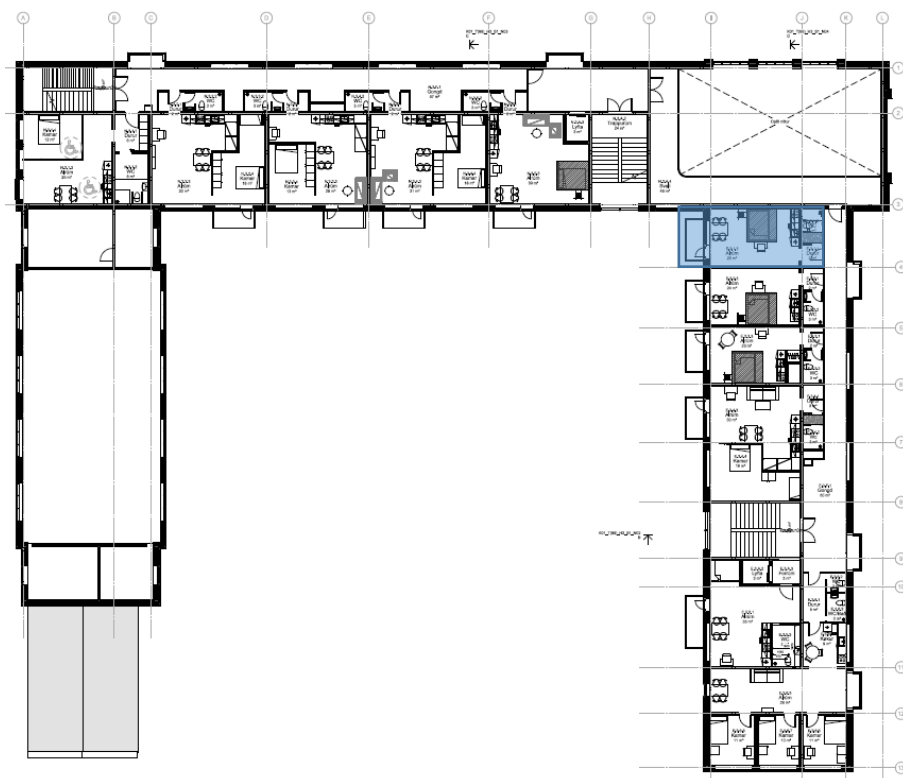

Finsen. Íbúð nr. 50, 2. 4

Slag:	1 rúms íbúð við altan og hems.
Stødd netto/brutto:	30/36 m².