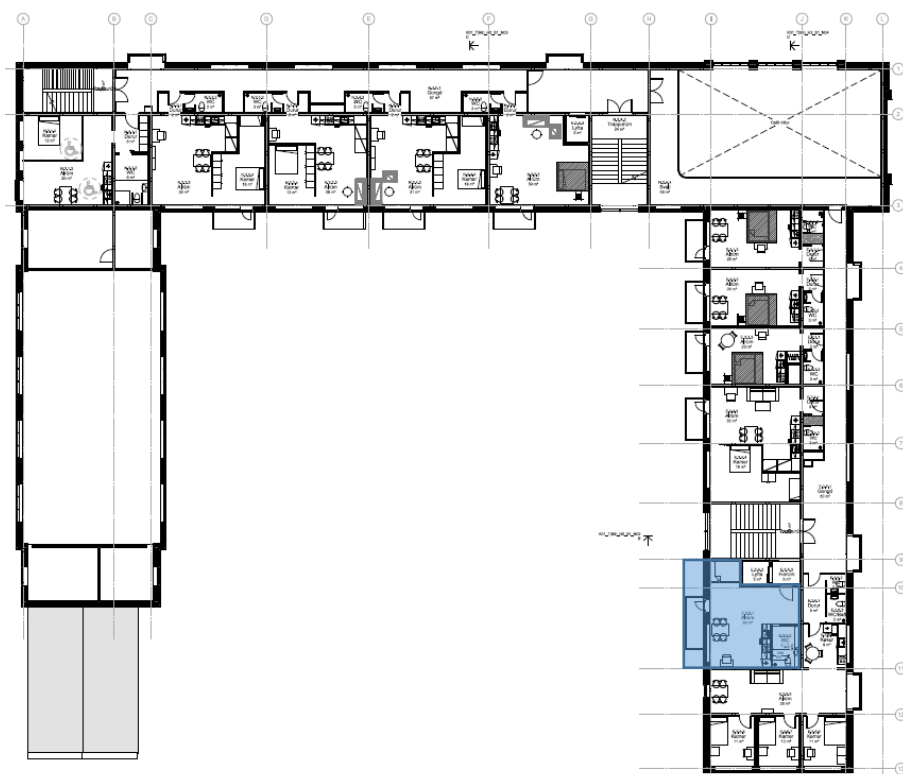

Finsen. Íbúð nr. 50, 2. 8

Slag:	1 rúms H/C vinarlig íbúð við altan og seingjarkliva.
Stødd netto/brutto:	38/44 m².