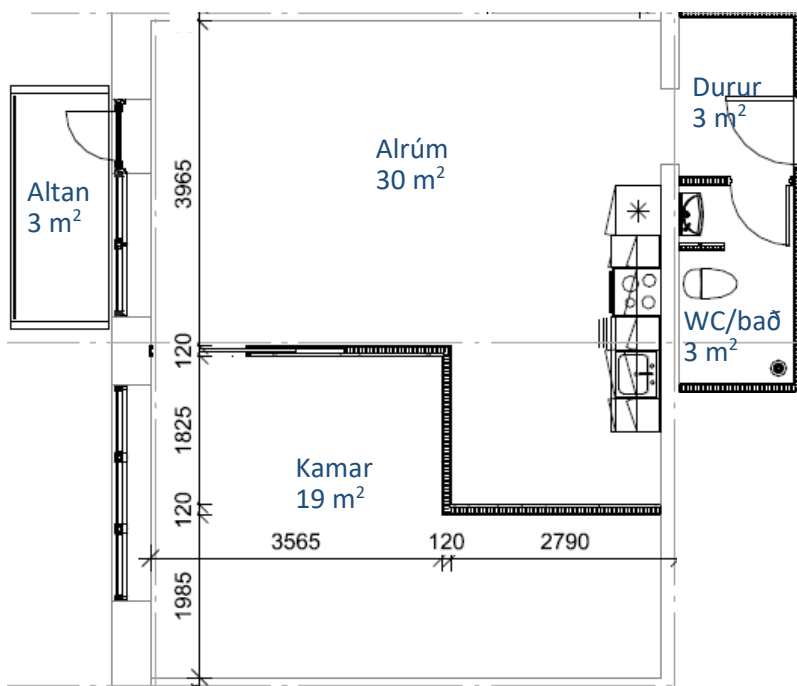

Finsen. Íbúð nr. 52, 0. 1

Slag:	1 rúms íbúð við atgongd út í garðin.
Stødd netto/brutto:	38/46 m <sup>2</sup> .

Finsen. Íbúð nr. 52, 0. 2

Slag:	1 rúms íbúð við atgongd út í garðin.
Stødd netto/brutto:	28/34 m <sup>2</sup> .

Finsen. Íbúð nr. 52, 1. 3

Slag:	1 rúms íbúð við altan og hems.
Stødd netto/brutto:	29/34 m <sup>2</sup> .

Finsen. Íbúð nr. 52, 1. 4

Slag:	1 rúms íbúð við altan og hems.
Stødd netto/brutto:	25/31 m <sup>2</sup> .

Finsen. Íbúð nr. 52, 1. 5

Slag:	1 rúms íbúð við altan og hems.
Stødd netto/brutto:	24/30 m <sup>2</sup> .

Finsen. Íbúð nr. 52, 1. 7

Slag:	1 rúms íbúð við altan og hems.
Stødd netto/brutto:	28/34 m <sup>2</sup> .

Finsen. Íbúð nr. 52, 1. 8

Slag:	2 rúms H/C vinarlig íbúð.
Stødd netto/brutto:	51/61 m <sup>2</sup> .

Finsen. Íbúð nr. 50, 2. 1

Slag:	2 rúms íbúð við altan.
Stødd netto/brutto:	55/63 m <sup>2</sup> .

Finsen. Íbúð nr. 50, 2. 3