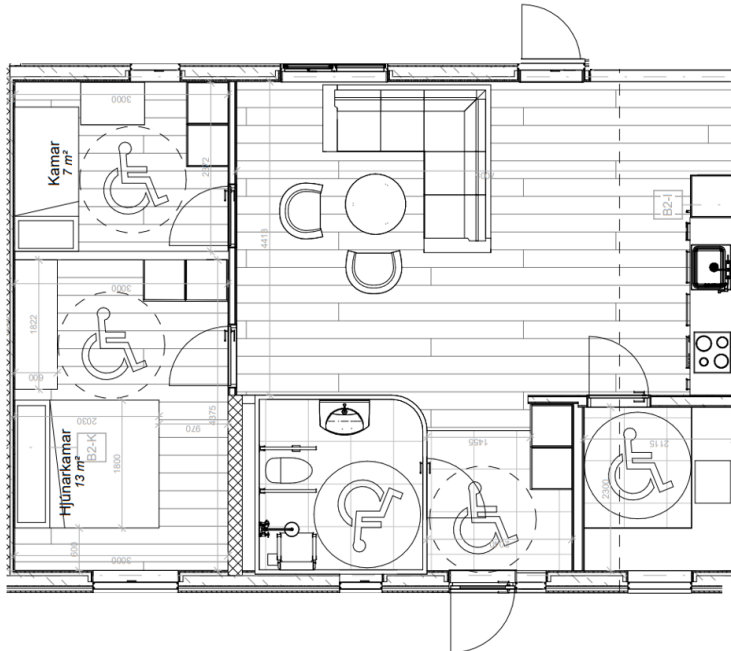

Óðinshædd II, 3. byggistig

Stovuhædd

Óðinshædd II, 3. byggistig

1. hædd

Íbúð 85 m², Óðinshædd 69, 73, 71, 77, 79, 81, 83, 87, 89, 91, 93, 95, 97A og 97B

Íbúð 42 m² við hornavindeyga, Óðinshædd 61 og 65A

Íbúð 85 m², eignað til fólk við rørslutarni, Óðinshædd 67 og 85

Íbúð 42 m², uttan hornavindeyga, Óðinshædd 63 og 65B