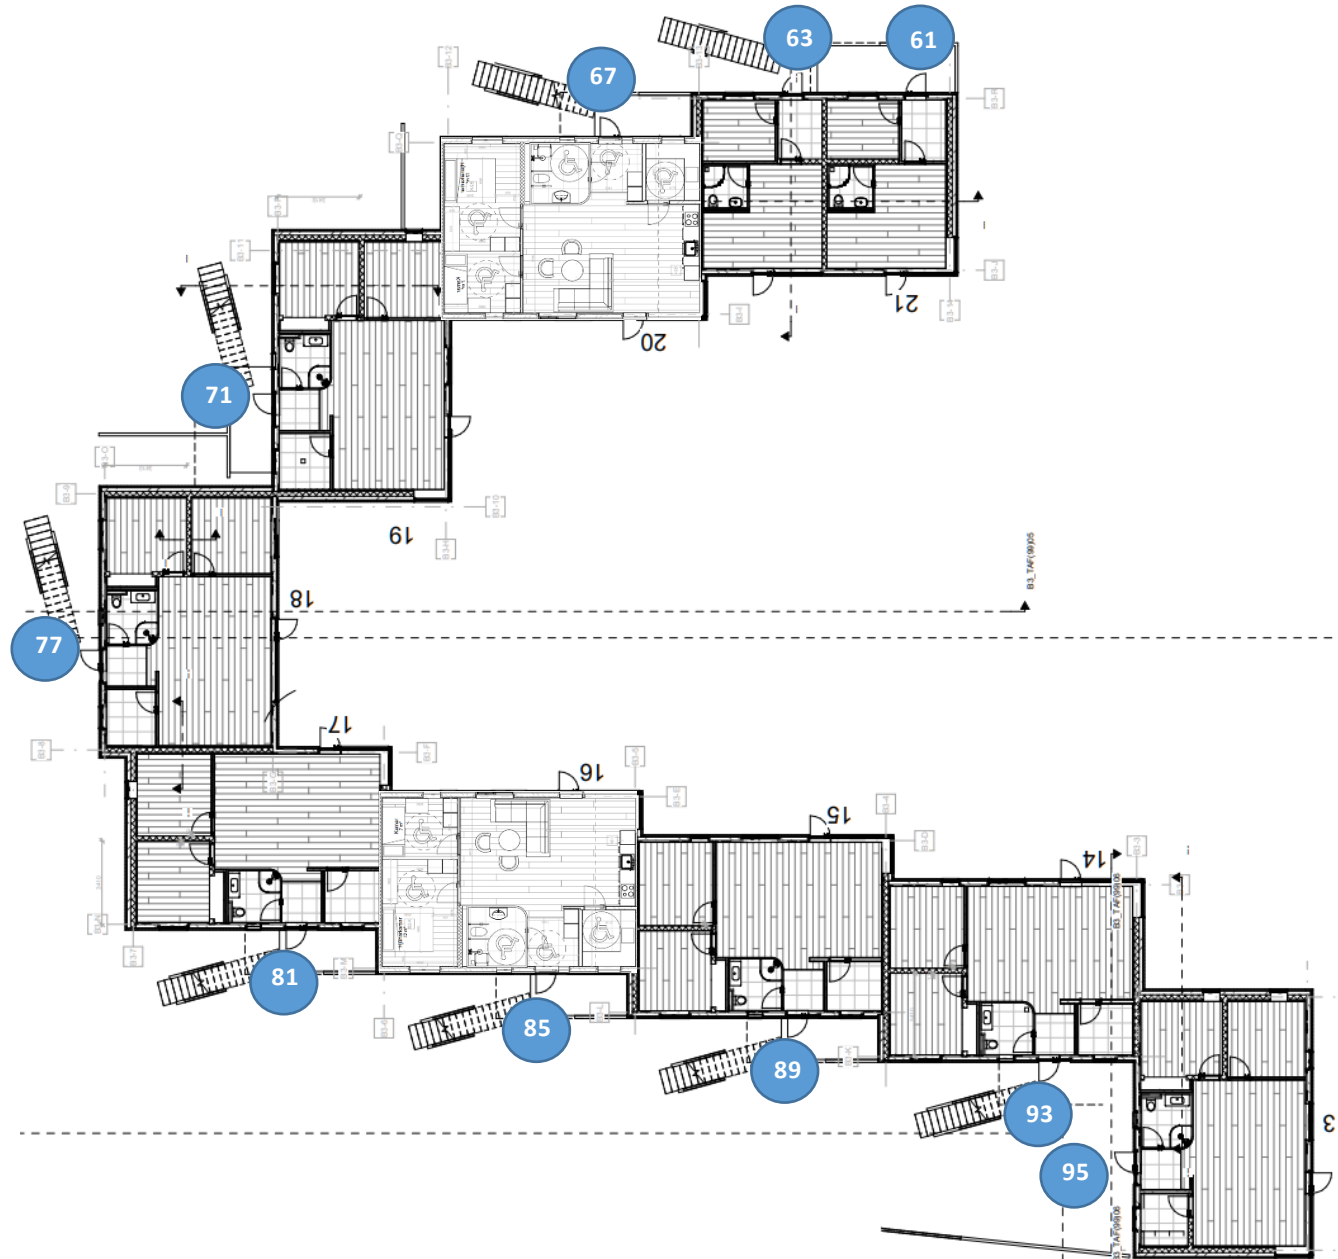

Óðinshædd II, 3. byggistig

Stovuhædd

Óðinshædd II, 3. byggistig

1. hædd

Íbúð 85 m², Óðinshædd 69, 73, 71, 77, 79, 81, 83, 87, 89, 91, 93, 95, 97A og 97B

Íbúð 42 m² við hornavindeyga, Óðinshædd 61 og 65A

Íbúð 85 m², eignað til fólk við rørslutarni, Óðinshædd 67 og 85

Íbúð 42 m², uttan hornavindeyga, Óðinshædd 63 og 65B