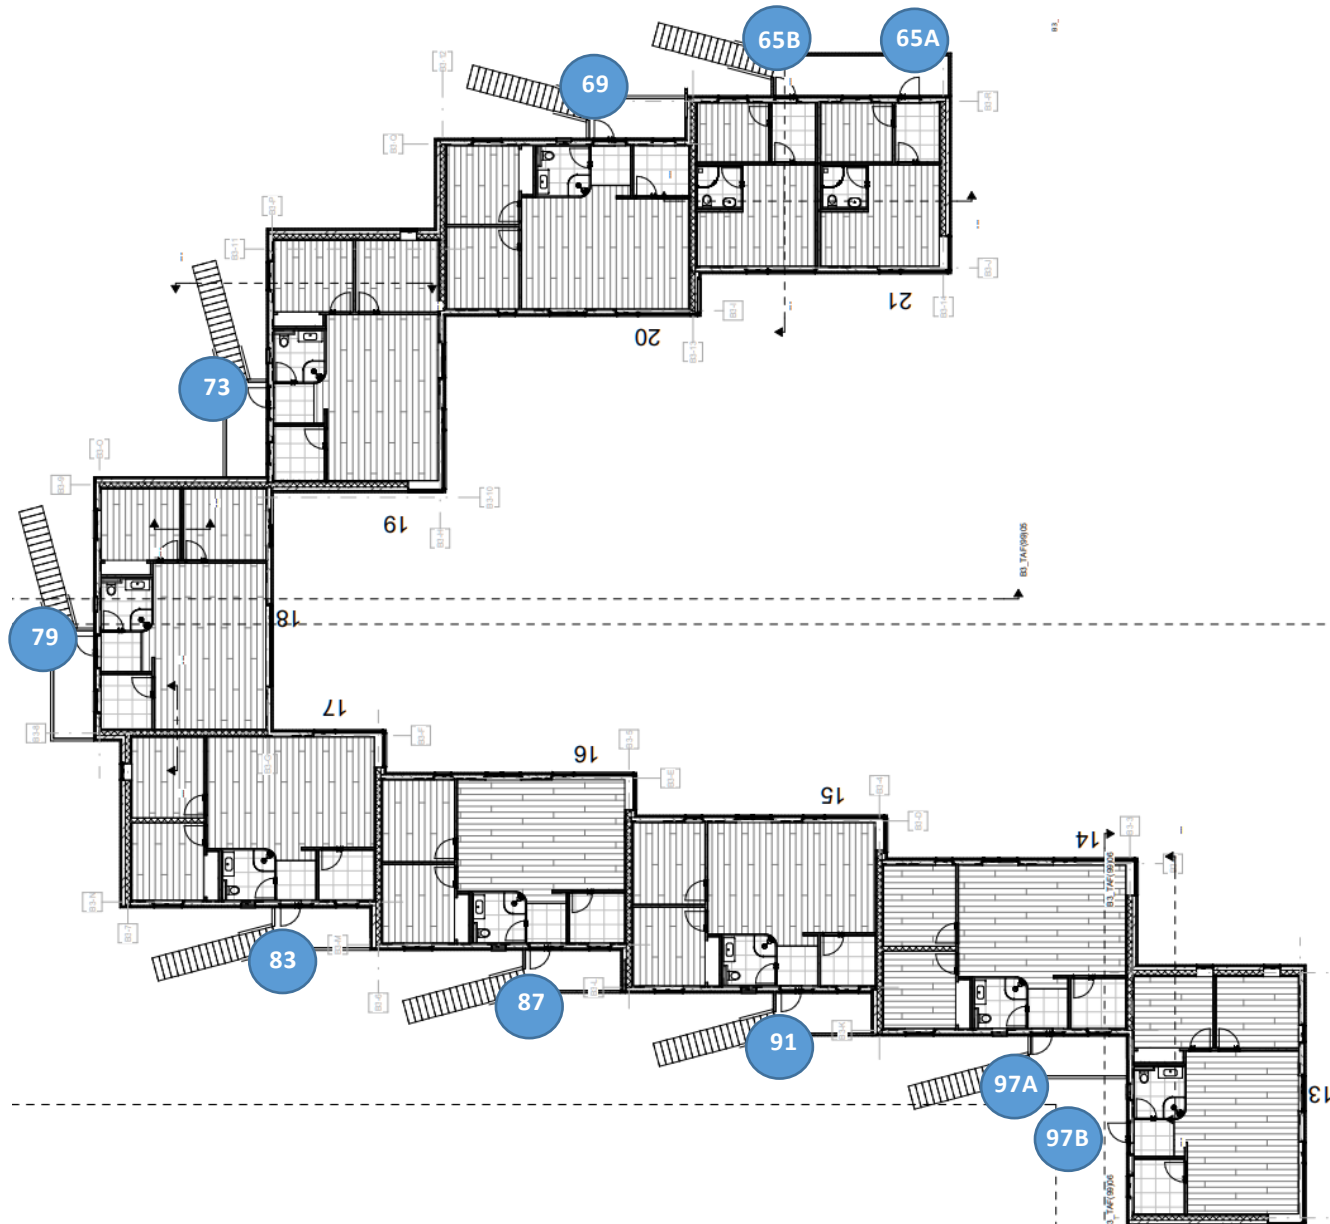

Óðinshædd II, 3. byggistig

Stovuhædd

Óðinshædd II, 3. byggistig

1. hædd

Íbúð 85 m², Óðinshædd 69, 73, 71, 77, 79, 81, 83, 87, 89, 91, 93, 95, 97A og 97B

Íbúð 42 m² við hornavindeyga, Óðinshædd 61 og 65A

Íbúð 85 m², eignað til fólk við rørslutarni, Óðinshædd 67 og 85

Íbúð 42 m², uttan hornavindeyga, Óðinshædd 63 og 65B