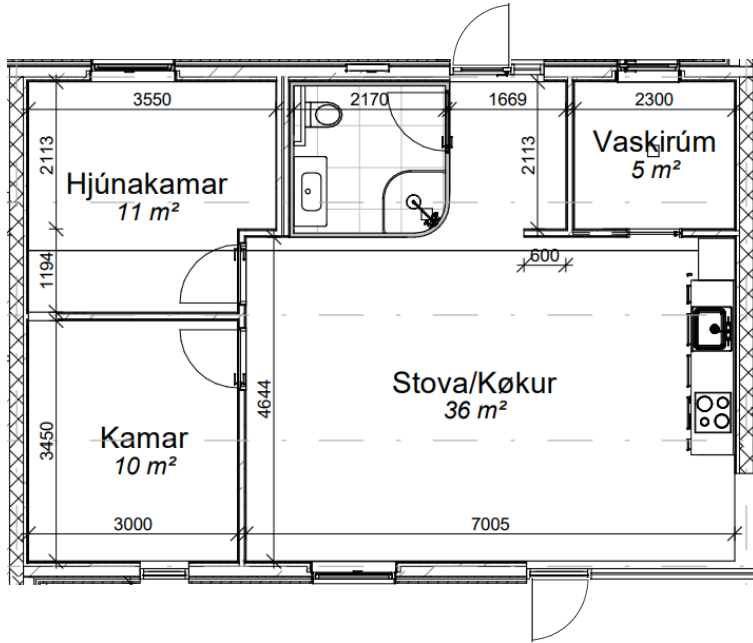

Óðinshædd II, 3. byggistig

Stovuhædd

Óðinshædd II, 3. byggistig

1. hædd

Íbúð 85 m², Óðinshædd 69, 73, 71, 77, 79, 81, 83, 87, 89, 91, 93, 95, 97A og 97B

Íbúð 42 m² við hornavindeyga, Óðinshædd 61 og 65A

Íbúð 85 m², eignað til fólk við rørslutarni, Óðinshædd 67 og 85

Íbúð 42 m², uttan hornavindeyga, Óðinshædd 63 og 65B