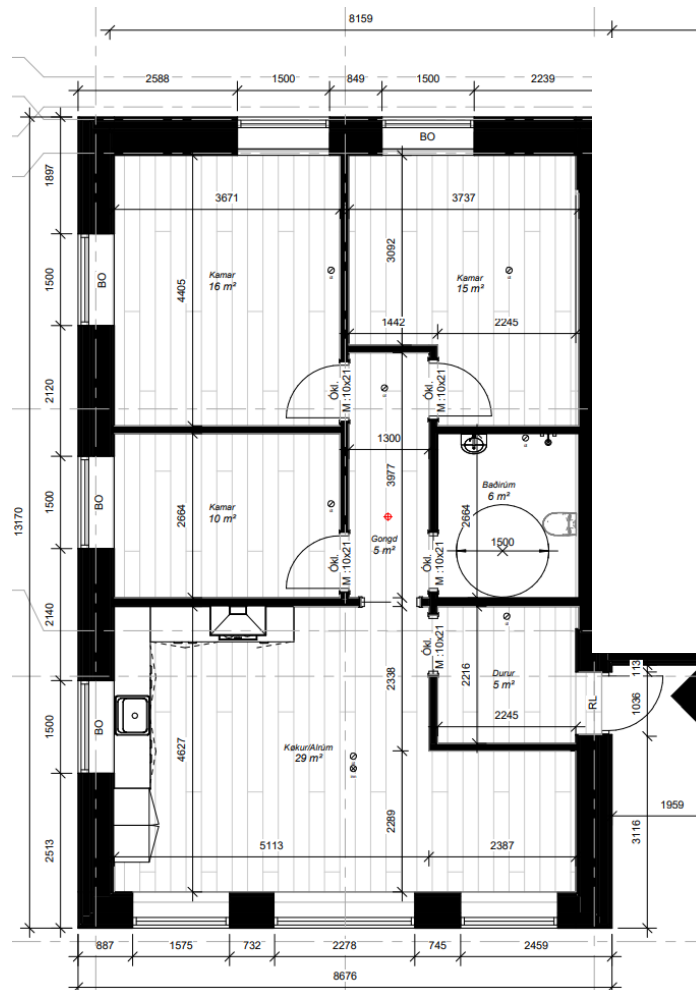

# Bakkavegur 16A, Vestmanna

Íbúðin er uml. 105 fermetrar. Gongd, køkur/stova, 3 kømur og baðirúm. Harafturat goymslurúm.

# Bakkavegur 16C, Vestmanna

Íbúðin er uml. 47 fermetrar. Gongd, kækur/stova, kamar og baðirúm. Harafturat goymslurúm.

# Bakkavegur 16D, 1.2, Vestmanna

Íbúðin er uml. 47 fermetrar. Gongd, køkur/stova, kamar og baðirúm. Harafturat goymslurúm.

# Bakkavegur 16D, 1.1, Vestmanna

Íbúðin er uml. 47 fermetrar. Gongd, køkur/stova, kamar og baðirúm. Harafturat goymslurúm.