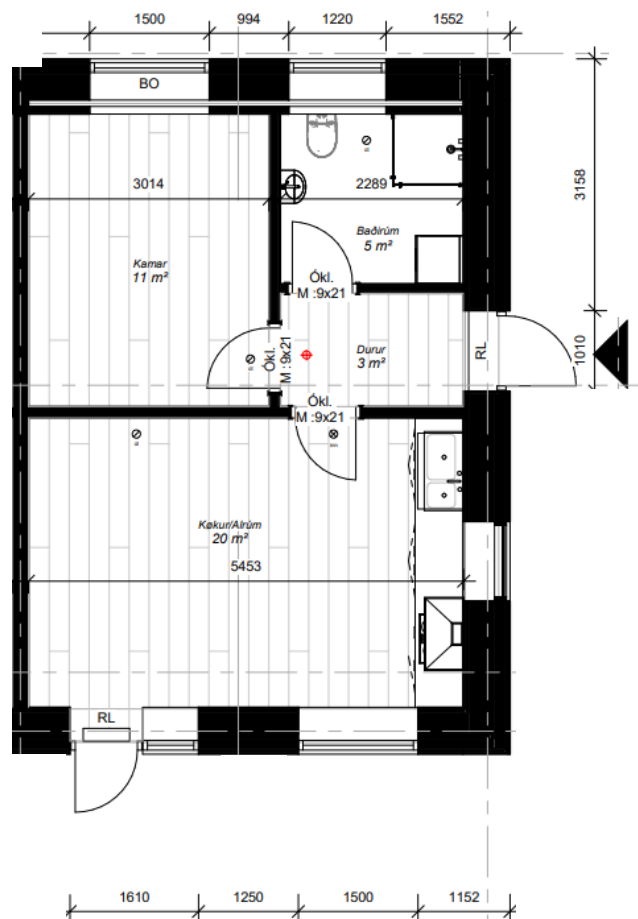

# Bakkavegur 16A, Vestmanna

Íbúðin er uml. 105 fermetrar. Gongd, køkur/stova, 3 kømur og baðirúm. Harafturat goymslurúm.

# Bakkavegur 16C, Vestmanna

Íbúðin er uml. 47 fermetrar. Gongd, kækur/stova, kamar og baðirúm. Harafturat goymslurúm.

# Bakkavegur 16D, 1.2, Vestmanna

Íbúðin er uml. 47 fermetrar. Gongd, køkur/stova, kamar og baðirúm. Harafturat goymslurúm.

# Bakkavegur 16D, 1.1, Vestmanna

Íbúðin er uml. 47 fermetrar. Gongd, køkur/stova, kamar og baðirúm. Harafturat goymslurúm.