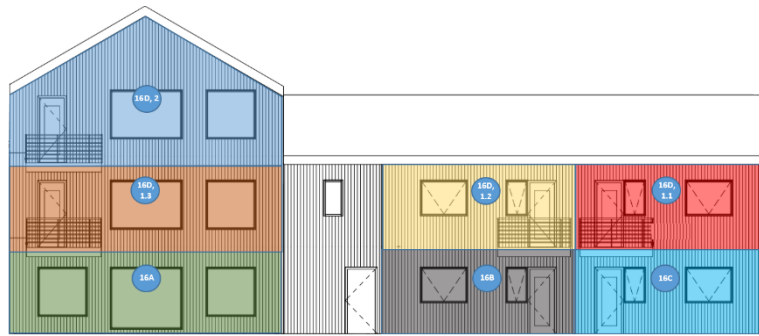

# Bakkavegur 16A, Vestmanna

Íbúðin er uml. 105 fermetrar. Gongd, køkur/stova, 3 kømur og baðirúm. Harafturat goymslurúm.

# Bakkavegur 16C, Vestmanna

Íbúðin er uml. 47 fermetrar. Gongd, kækur/stova, kamar og baðirúm. Harafturat goymslurúm.

# Bakkavegur 16D, 1.2, Vestmanna

Íbúðin er uml. 47 fermetrar. Gongd, køkur/stova, kamar og baðirúm. Harafturat goymslurúm.

# Bakkavegur 16D, 1.1, Vestmanna

Íbúðin er uml. 47 fermetrar. Gongd, køkur/stova, kamar og baðirúm. Harafturat goymslurúm.