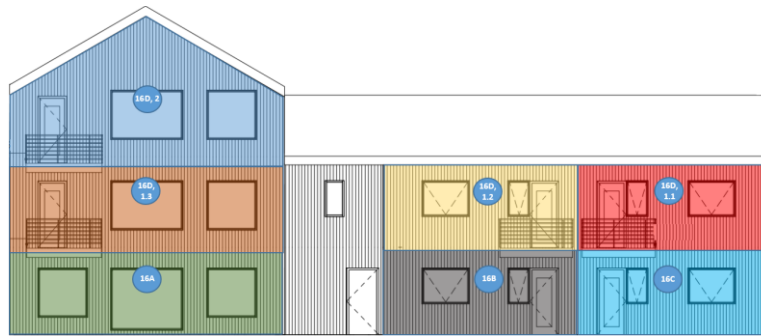

# Bakkavegur 16A, Vestmanna

Íbúðin er uml. 105 fermetrar. Gongd, køkur/stova, 3 kømur og baðirúm. Harafturat goymslurúm.

# Bakkavegur 16C, Vestmanna

Íbúðin er uml. 47 fermetrar. Gongd, kækur/stova, kamar og baðirúm. Harafturat goymslurúm.

# Bakkavegur 16D, 1.2, Vestmanna

Íbúðin er uml. 47 fermetrar. Gongd, køkur/stova, kamar og baðirúm. Harafturat goymslurúm.

# Bakkavegur 16D, 2, Vestmanna

Íbúðin er uml. 105 fermetrar. Trappu uppgongd og gongd, køkur/stova, 2 kømur og baðirúm. Harafturat goymslurúm.