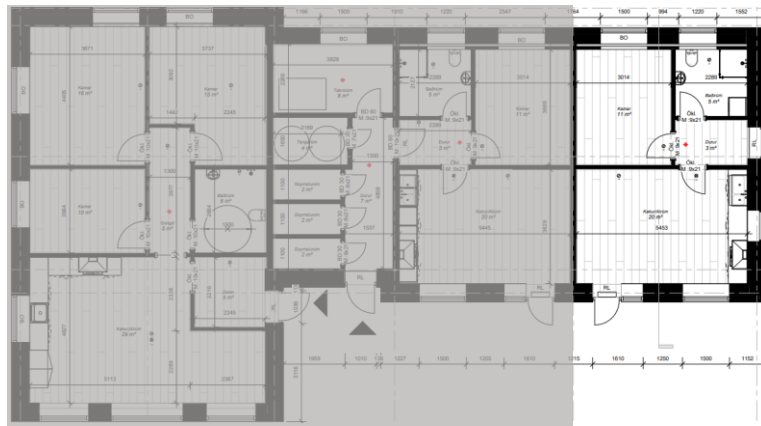

# Bakkavegur 16A, Vestmanna

Íbúðin er uml. 105 fermetrar. Gongd, køkur/stova, 3 kømur og baðirúm. Harafturat goymslurúm.

# Bakkavegur 16C, Vestmanna

Íbúðin er uml. 47 fermetrar. Gongd, kækur/stova, kamar og baðirúm. Harafturat goymslurúm.

# Bakkavegur 16D, 1.2, Vestmanna

Íbúðin er uml. 47 fermetrar. Gongd, køkur/stova, kamar og baðirúm. Harafturat goymslurúm.

# Bakkavegur 16D, 1.1, Vestmanna

Íbúðin er uml. 47 fermetrar. Gongd, køkur/stova, kamar og baðirúm. Harafturat goymslurúm.