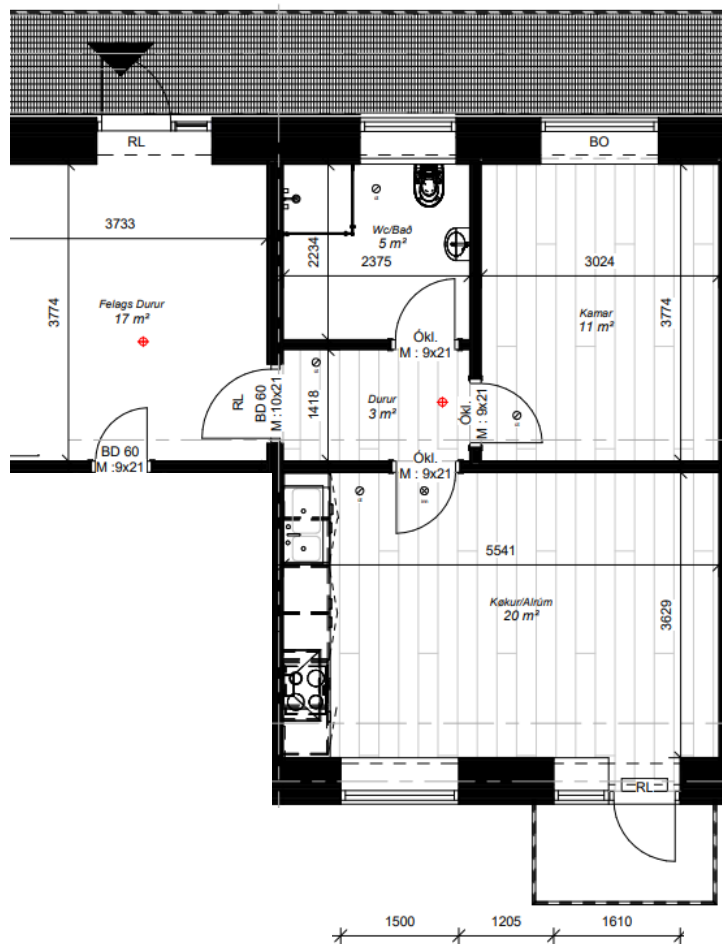

# Bakkavegur 16A, Vestmanna

Íbúðin er uml. 105 fermetrar. Gongd, køkur/stova, 3 kømur og baðirúm. Harafturat goymslurúm.

# Bakkavegur 16C, Vestmanna

Íbúðin er uml. 47 fermetrar. Gongd, kækur/stova, kamar og baðirúm. Harafturat goymslurúm.

# Bakkavegur 16D, 1.2, Vestmanna

Íbúðin er uml. 47 fermetrar. Gongd, køkur/stova, kamar og baðirúm. Harafturat goymslurúm.

# Bakkavegur 16D, 1.1, Vestmanna

Íbúðin er uml. 47 fermetrar. Gongd, køkur/stova, kamar og baðirúm. Harafturat goymslurúm.