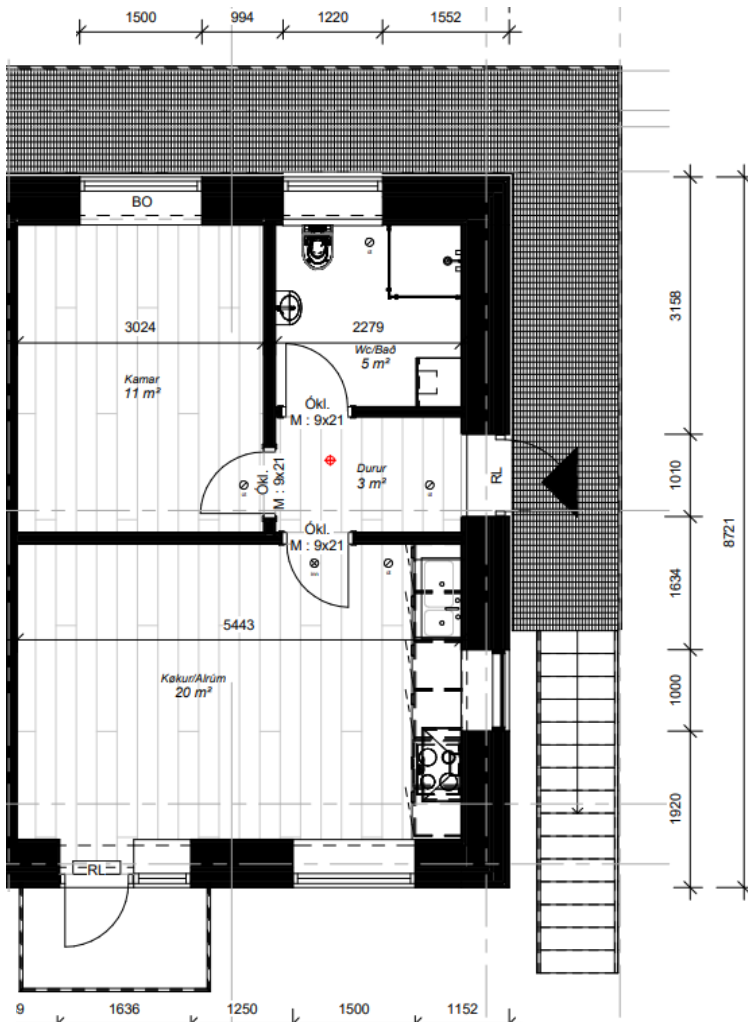

# Bakkavegur 16A, Vestmanna

Íbúðin er uml. 105 fermetrar. Gongd, køkur/stova, 3 kømur og baðirúm. Harafturat goymslurúm.

# Bakkavegur 16C, Vestmanna

Íbúðin er uml. 47 fermetrar. Gongd, kækur/stova, kamar og baðirúm. Harafturat goymslurúm.

# Bakkavegur 16D, 1.2, Vestmanna

Íbúðin er uml. 47 fermetrar. Gongd, køkur/stova, kamar og baðirúm. Harafturat goymslurúm.

# Bakkavegur 16D, 1.1, Vestmanna

Íbúðin er uml. 47 fermetrar. Gongd, køkur/stova, kamar og baðirúm. Harafturat goymslurúm.