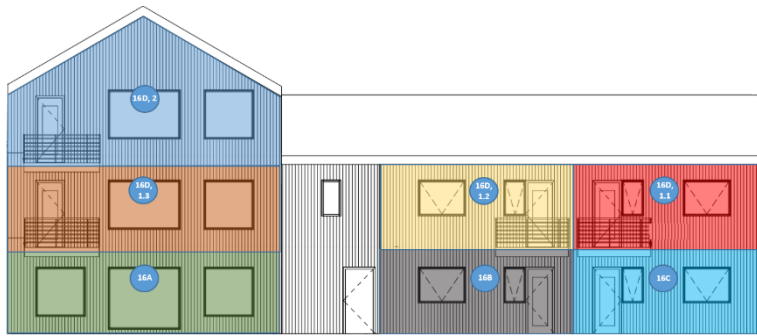

# Bakkavegur 16A, Vestmanna

Íbúðin er uml. 105 fermetrar. Gongd, køkur/stova, 3 kømur og baðirúm. Harafturat goymslurúm.

# Bakkavegur 16C, Vestmanna

Íbúðin er uml. 47 fermetrar. Gongd, kækur/stova, kamar og baðirúm. Harafturat goymslurúm.

# Bakkavegur 16D, 1.2, Vestmanna

Íbúðin er uml. 47 fermetrar. Gongd, køkur/stova, kamar og baðirúm. Harafturat goymslurúm.

# Bakkavegur 16D, 1.1, Vestmanna

Íbúðin er uml. 47 fermetrar. Gongd, køkur/stova, kamar og baðirúm. Harafturat goymslurúm.