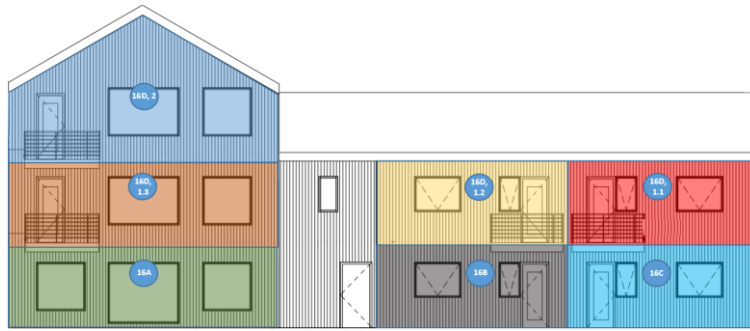

# Bakkavegur 16A, Vestmanna

Íbúðin er uml. 105 fermetrar. Gongd, køkur/stova, 3 kømur og baðirúm. Harafturat goymslurúm.

# Bakkavegur 16C, Vestmanna

Íbúðin er uml. 47 fermetrar. Gongd, kækur/stova, kamar og baðirúm. Harafturat goymslurúm.

# Bakkavegur 16D, 1.2, Vestmanna

Íbúðin er uml. 47 fermetrar. Gongd, køkur/stova, kamar og baðirúm. Harafturat goymslurúm.

# Bakkavegur 16D, 2, Vestmanna

Íbúðin er uml. 105 fermetrar. Trappu uppgongd og gongd, køkur/stova, 2 kømur og baðirúm. Harafturat goymslurúm.