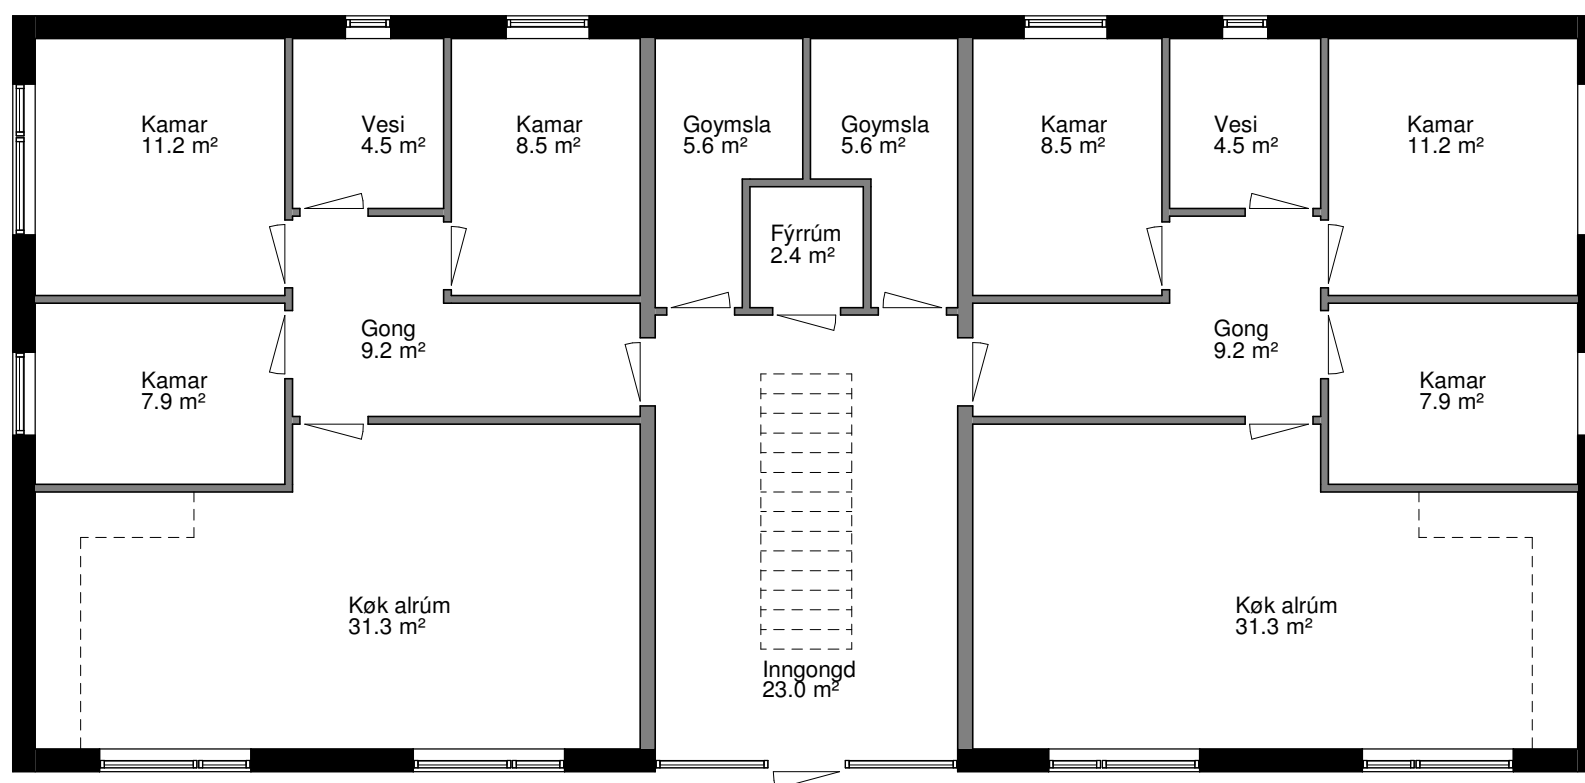

Undir Björgum 6-8, Oyrarbakki  
Íbúð 92m<sup>2</sup>, stovuhædd

Undir Björgum 6-8, Oyrarbakki  
Íbúð 92m<sup>2</sup>, loftshædd