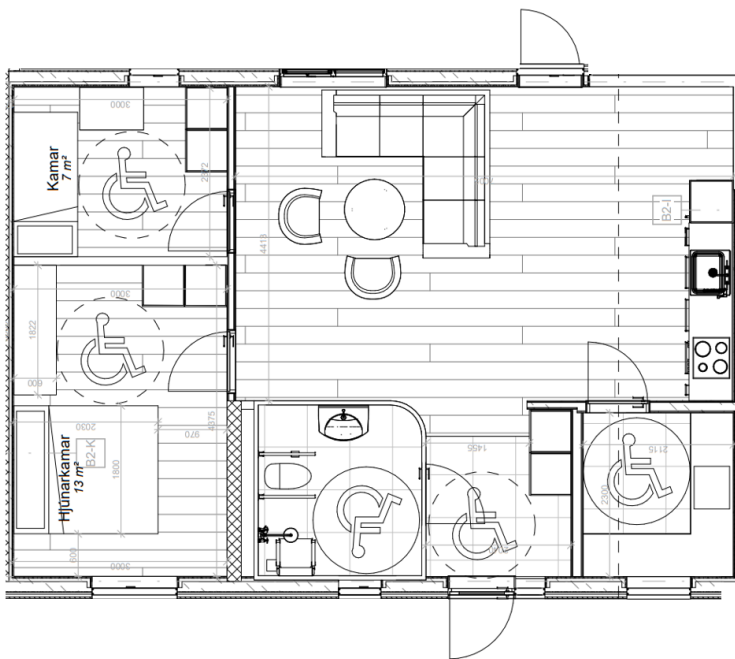

Óðinshædd II, 2. byggistig

Stovuhædd

Óðinshædd II, 2. byggistig

1. hædd

Íbúð 85 m², Óðinshædd 107, 111, 113, 115, 117, 121, 129, 131, 133A og 133B

Íbúð 42 m² við hornavindeyga, Óðinshædd 99, 125, 103A og 127B

Íbúð 85 m², eignað til fólk við rørslutarni, Óðinshædd 105 og 119

Íbúð 42 m², uttan hornavindeyga, Óðinshædd 101, 103B, 123 og 127A