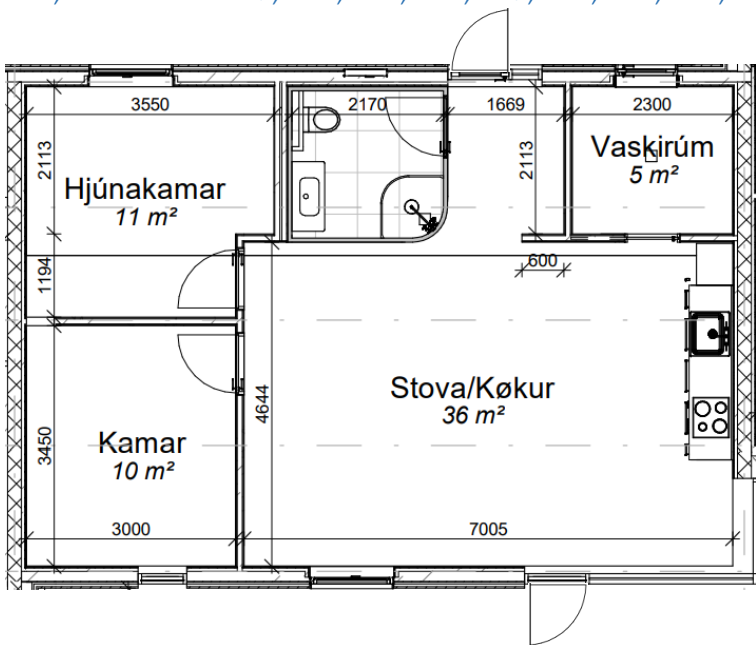

Óðinshædd II, 2. byggistig

Stovuhædd

Óðinshædd II, 2. byggistig

1. hædd

Íbúð 85 m², Óðinshædd 107, 111, 113, 115, 117, 121, 129, 131, 133A og 133B

Íbúð 42 m² við hornavindeyga, Óðinshædd 99, 125, 103A og 127B

Íbúð 85 m², eignað til fólk við rørslutarni, Óðinshædd 105 og 119

Íbúð 42 m², uttan hornavindeyga, Óðinshædd 101, 103B, 123 og 127A