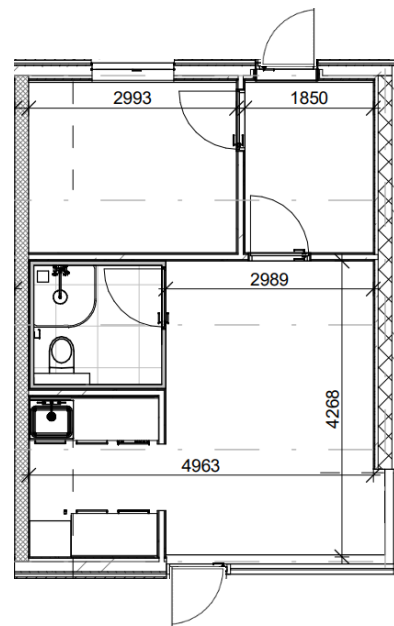

Óðinshædd II, 2. byggistig

Stovuhædd

Óðinshædd II, 2. byggistig

1. hædd

Íbúð 85 m², Óðinshædd 107, 111, 113, 115, 117, 121, 129, 131, 133A og 133B

Íbúð 42 m² við hornavindeyga, Óðinshædd 99, 125, 103A og 127B

Íbúð 85 m², eignað til fólk við rørslutarni, Óðinshædd 105 og 119

Íbúð 42 m², uttan hornavindeyga, Óðinshædd 101, 103B, 123 og 127A