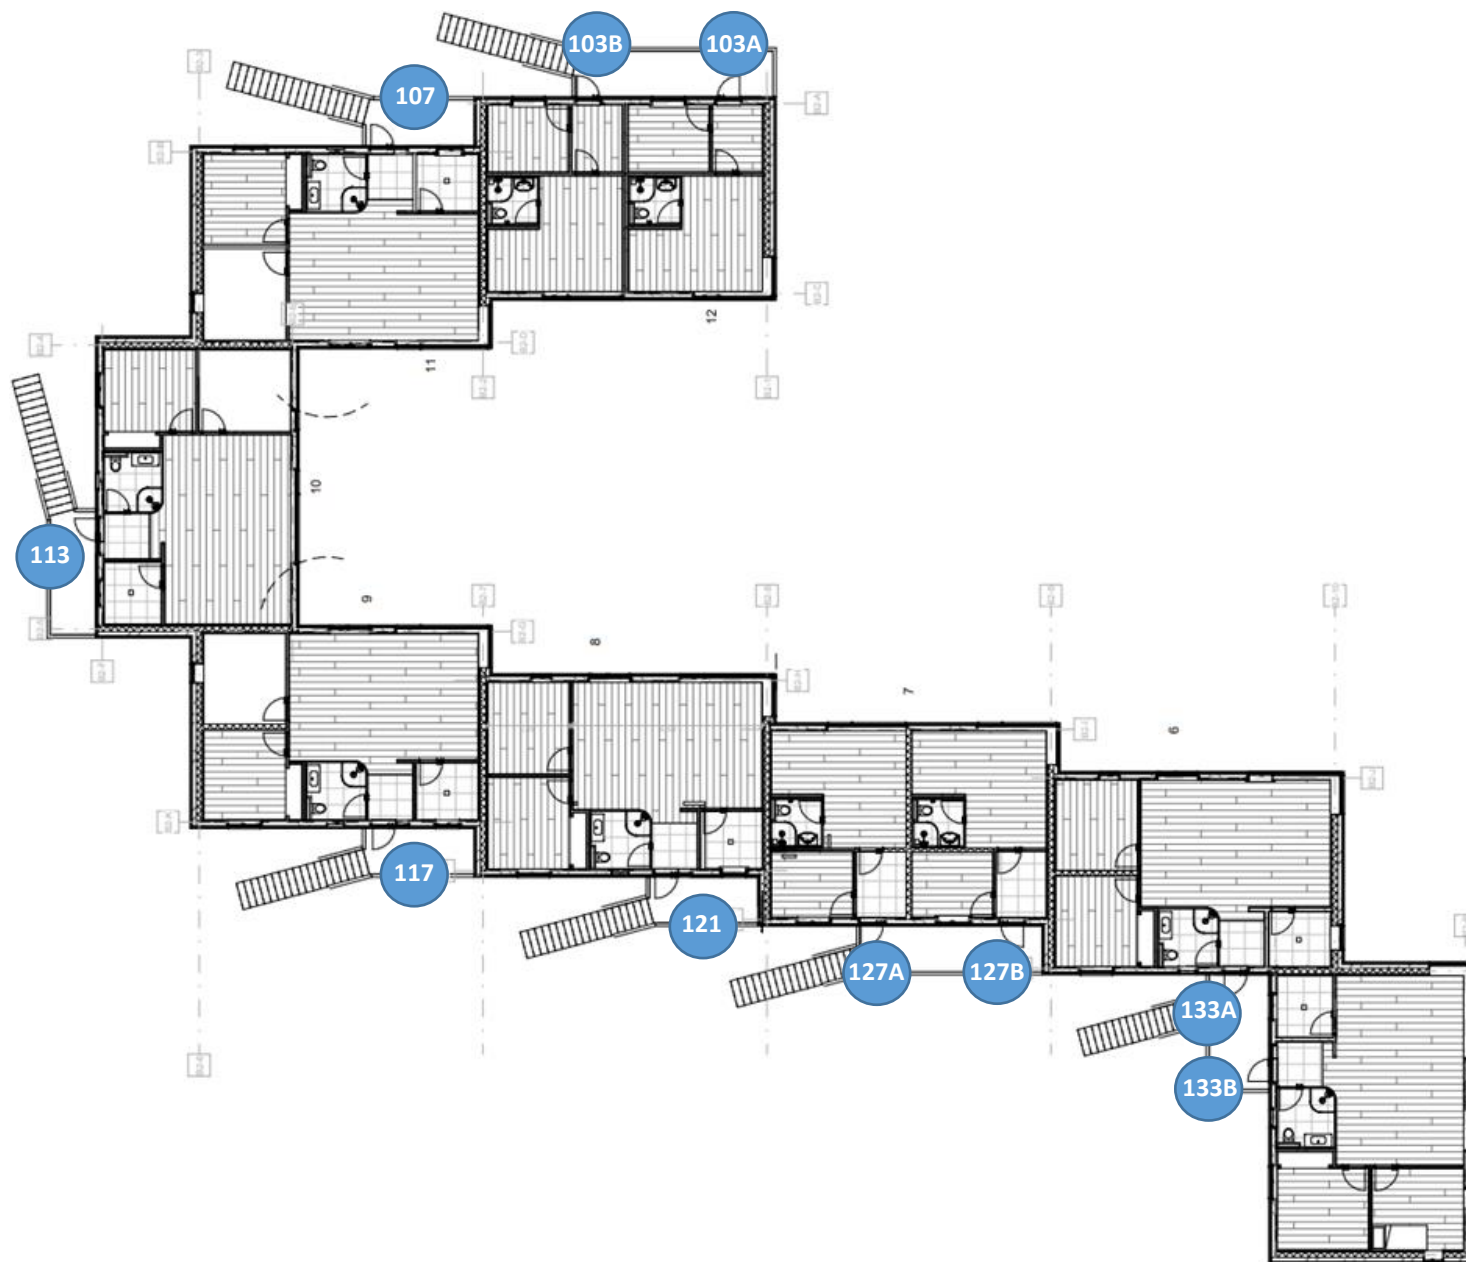

Óðinshædd II, 2. byggistig

Stovuhædd

Óðinshædd II, 2. byggistig

1. hædd

Íbúð 85 m², Óðinshædd 107, 111, 113, 115, 117, 121, 129, 131, 133A og 133B

Íbúð 42 m² við hornavindeyga, Óðinshædd 99, 125, 103A og 127B

Íbúð 85 m², eignað til fólk við rørslutarni, Óðinshædd 105 og 119

Íbúð 42 m², uttan hornavindeyga, Óðinshædd 101, 103B, 123 og 127A