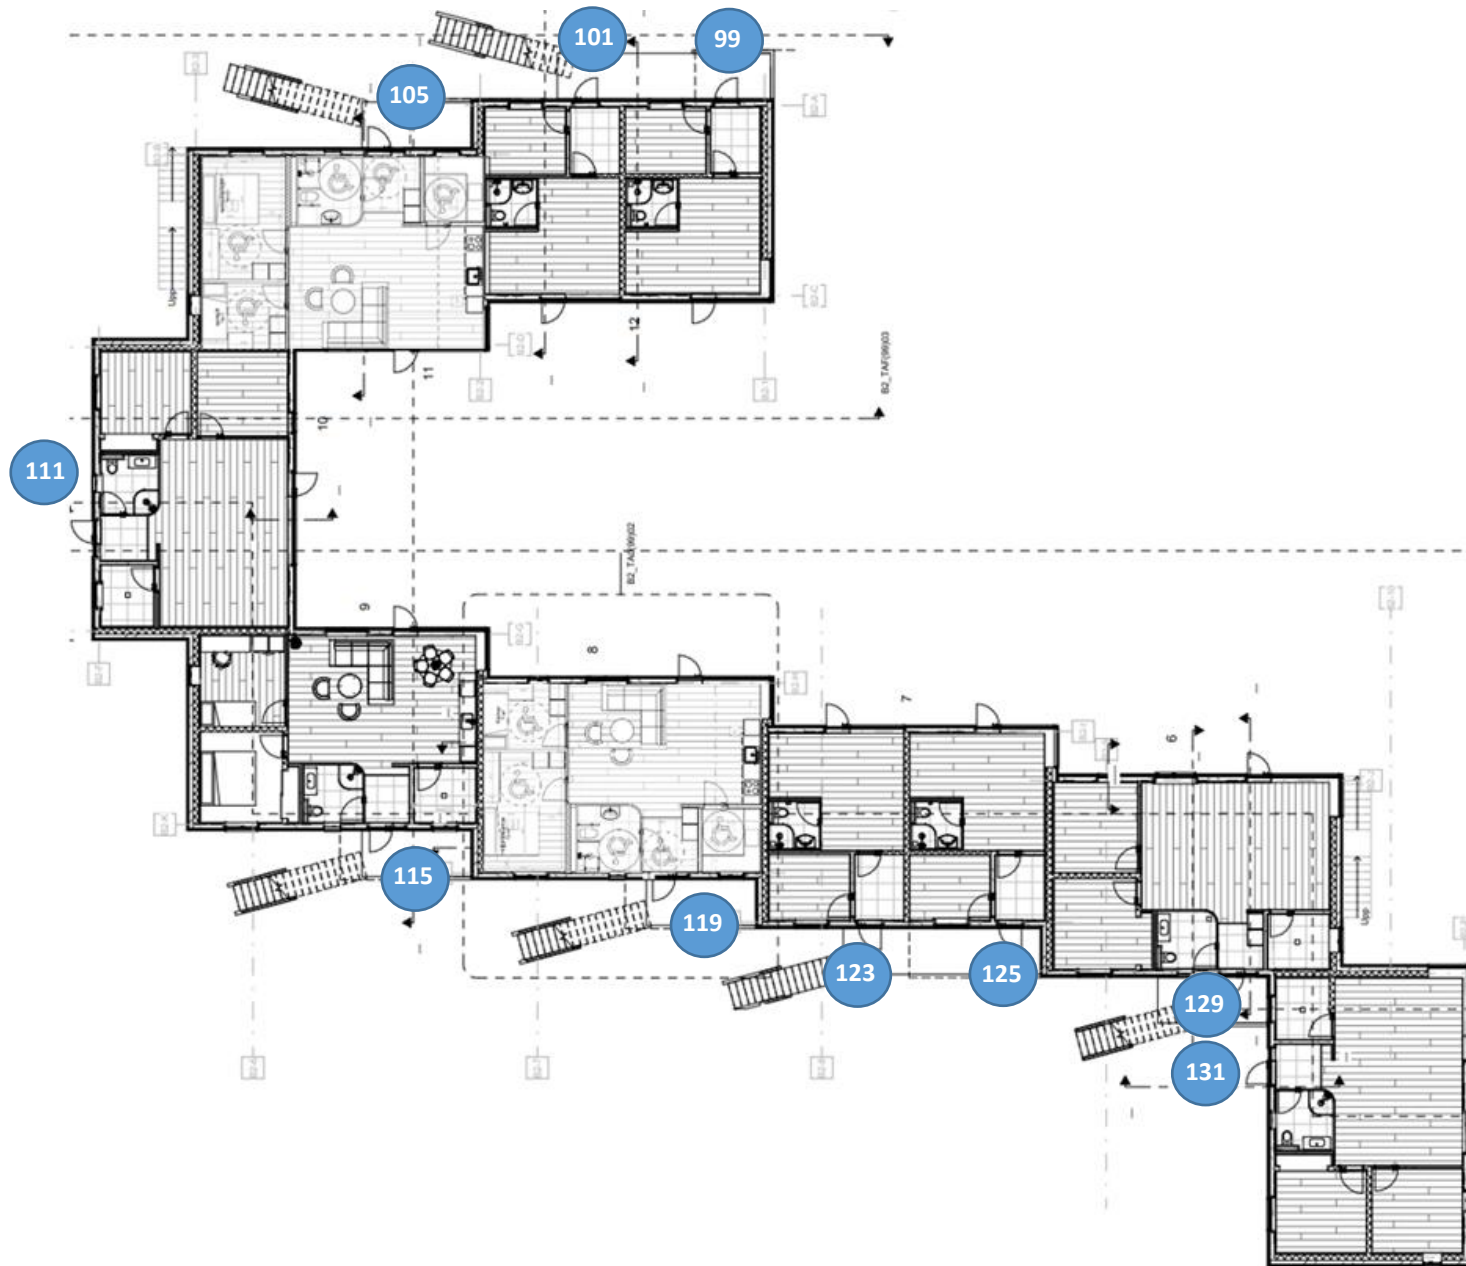

Óðinshædd II, 2. byggistig

Stovuhædd

Óðinshædd II, 2. byggistig

1. hædd

Íbúð 85 m², Óðinshædd 107, 111, 113, 115, 117, 121, 129, 131, 133A og 133B

Íbúð 42 m² við hornavindeyga, Óðinshædd 99, 125, 103A og 127B

Íbúð 85 m², eignað til fólk við rørslutarni, Óðinshædd 105 og 119

Íbúð 42 m², uttan hornavindeyga, Óðinshædd 101, 103B, 123 og 127A